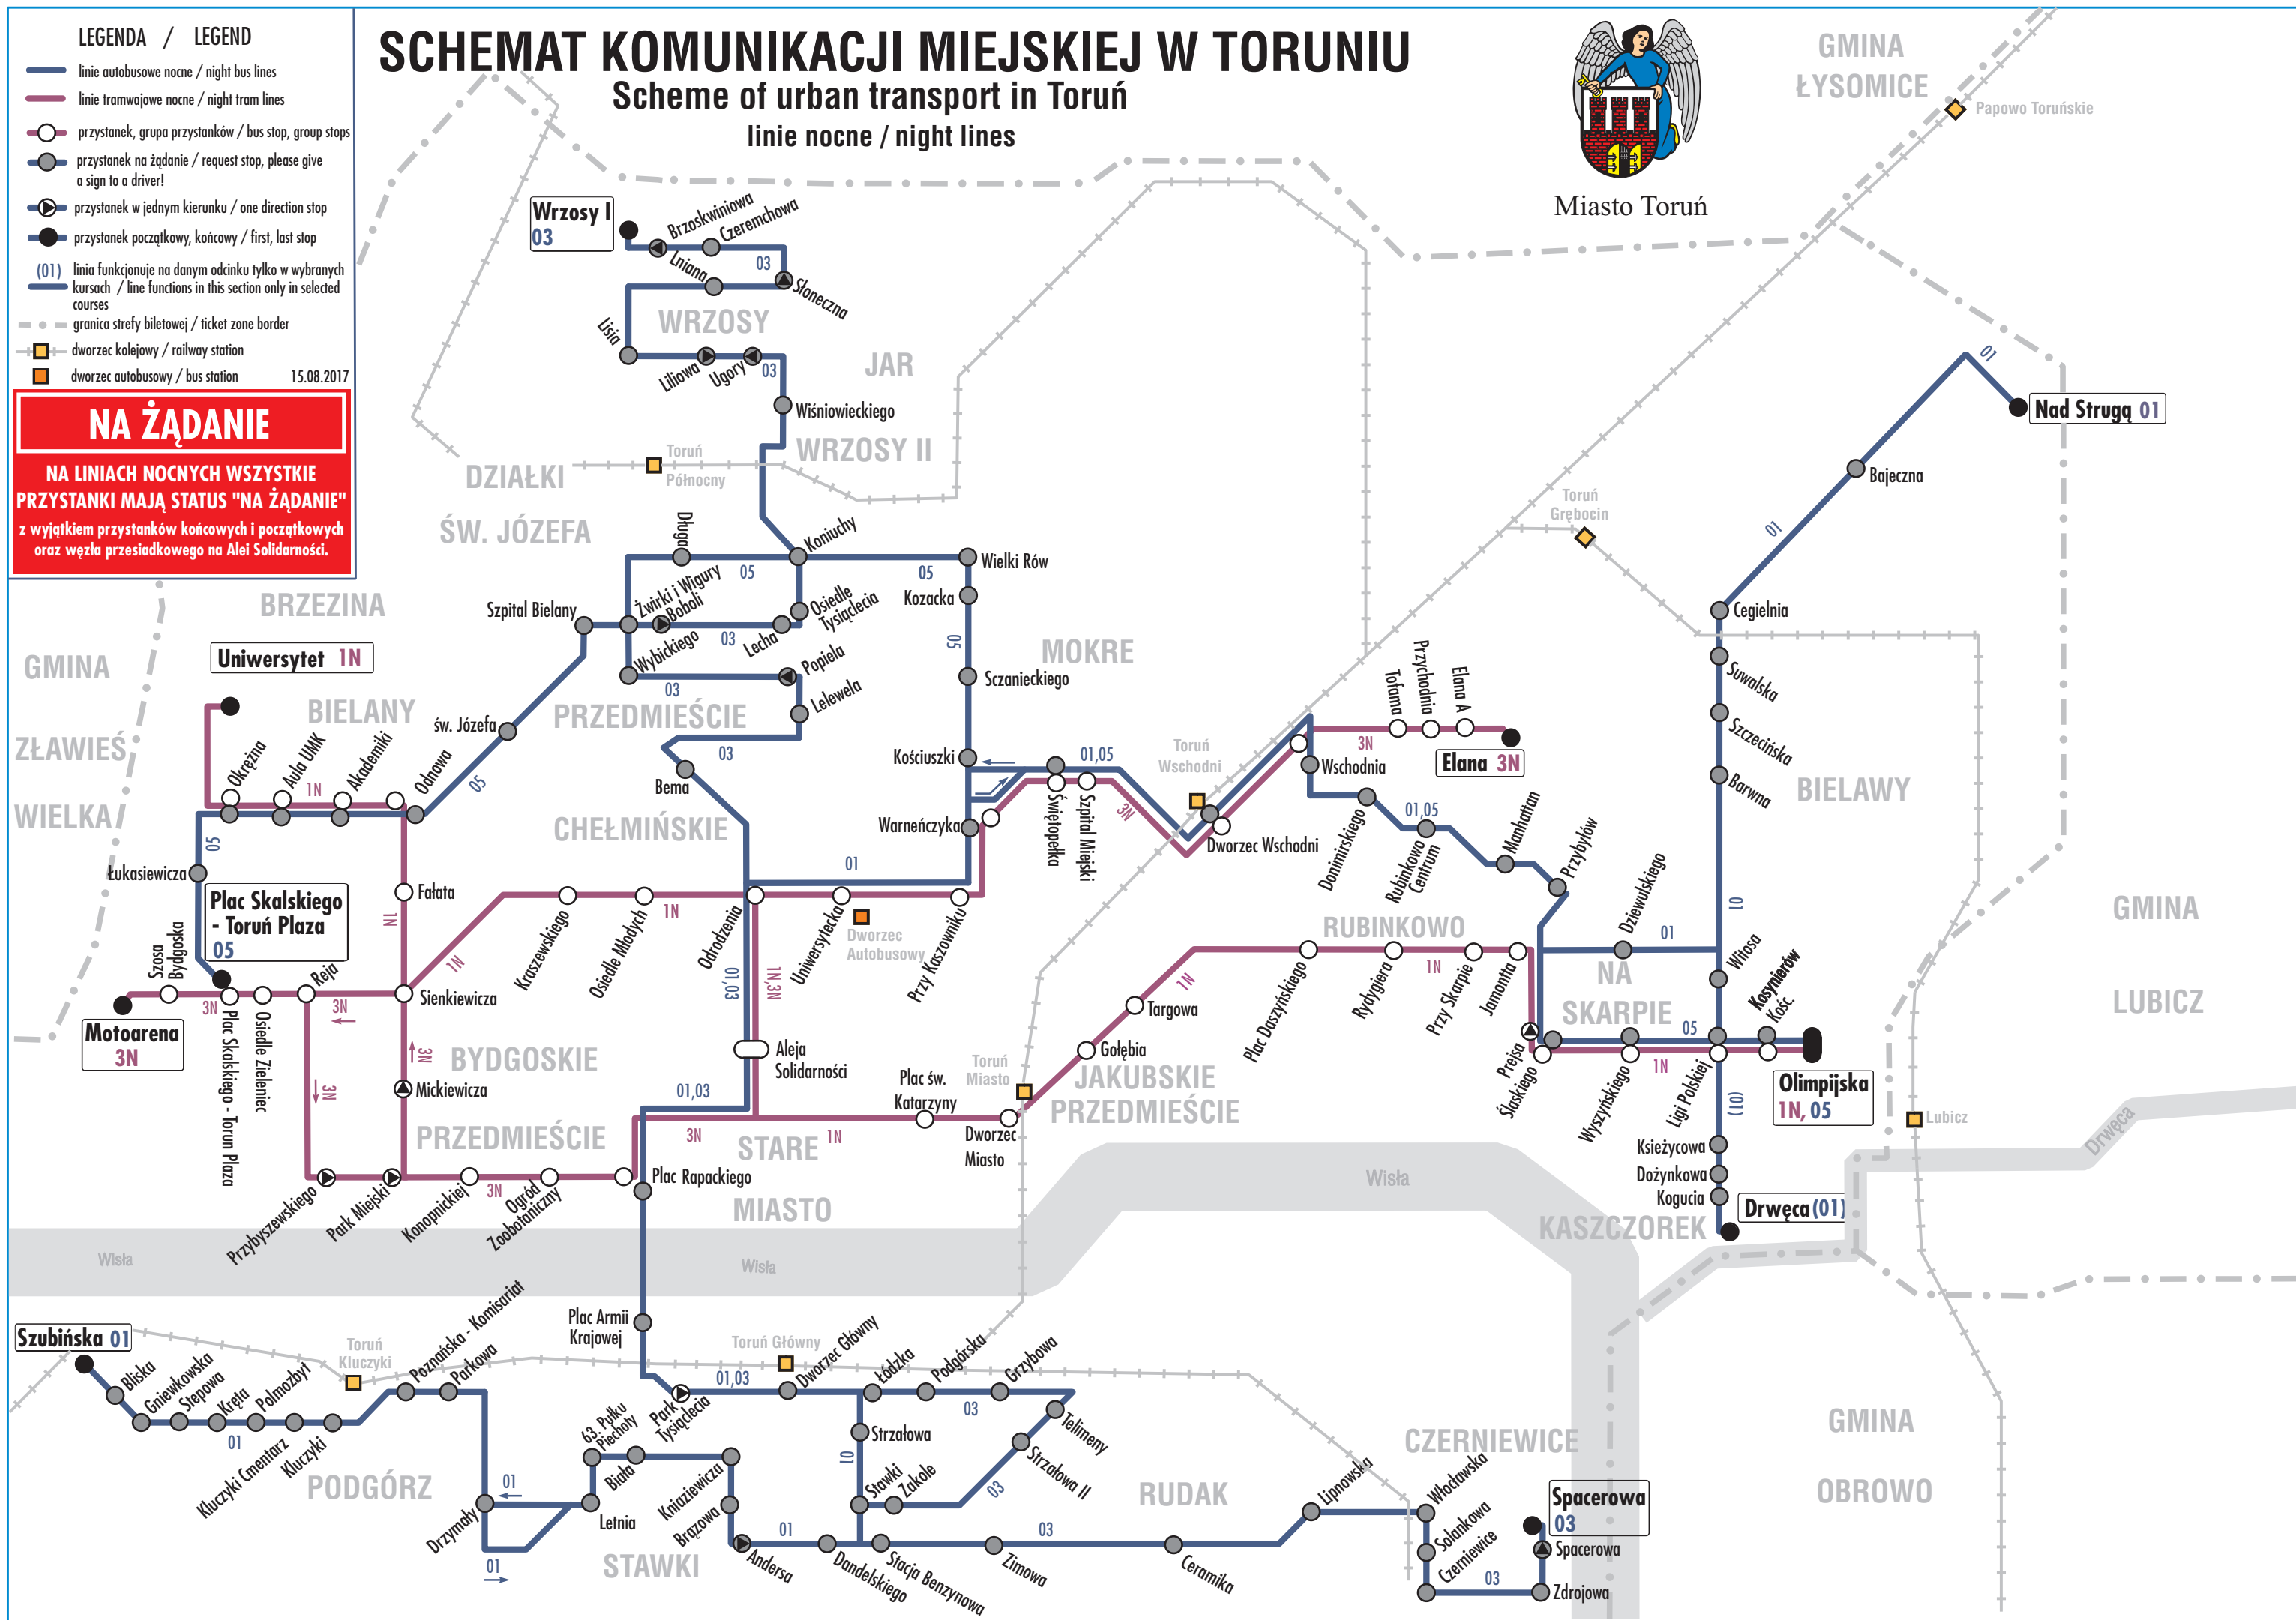

LEGENDA / LEGEND

- linie autobusowe nocne / night bus lines
- linie tramwajowe nocne / night tram lines
- przystanek, grupa przystanków / bus stop, group stops
- przystanek na żądanie / request stop, please give a sign to a driver!
- ◀ przystanek w jednym kierunku / one direction stop
- przystanek początkowy, końcowy / first, last stop
- (01) linia funkcjonuje na danym odcinku tylko w wybranych kursach / line functions in this section only in selected courses
- - - granica strefy biletowej / ticket zone border
- dworzec kolejowy / railway station
- dworzec autobusowy / bus station

15.08.2017

NA ŻĄDANIE

NA LINIACH NOCNYCH WSZYSTKIE PRZYSTANKI MAJĄ STATUS "NA ŻĄDANIE"
z wyjątkiem przystanków końcowych i początkowych oraz węzła przesiadkowego na Alei Solidarności.

SCHEMAT KOMUNIKACJI MIEJSKIEJ W TORUNIU

Scheme of urban transport in Toruń

linie nocne / night lines

Miasto Toruń

GMINA ŁYSOMICE

Papowo Toruńskie

GMINA ZŁAWIEŚ WIELKA

GMINA LUBICZ

GMINA OBROWO