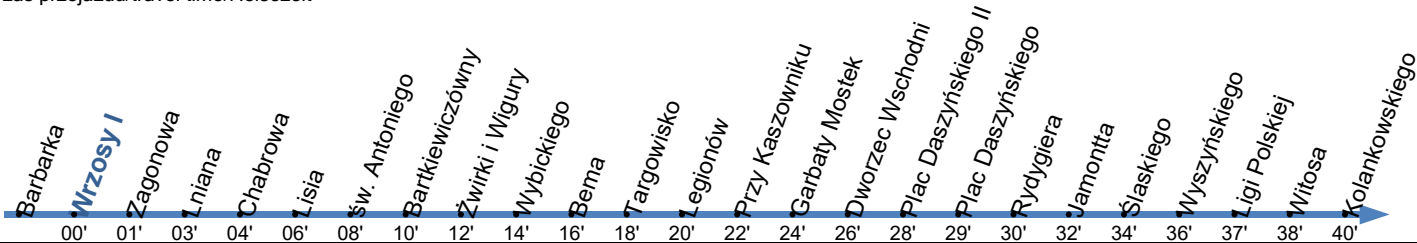

Przystanek: **WRZOSY I 02**

Ważny od: 01.01.2023

Kierunek: KOLANKOWSKIEGO

Numer przystanku: 29802

Trasa: WRZOSY I - Szosa Chełmińska - Słoneczna - Chabrowa - Szosa Chełmińska - Grudziądzka - Przy Kaszowniku - Sobieskiego - Żółkiewskiego - Szosa Lubicka - Śląskiego - Konstytucji 3 Maja - Ligi Polskiej - Kolankowskiego -> KOLANKOWSKIEGO

Czas przejazdu/travel time/Reisezeit

Dni nauki szkolnej

Godziny	4	5	6	7	8	9	10	11	12	13	14	15	16	17	18	19	20	21	22
Minuty	55	15 35 55	15 34 54	13 29 51	10 40	10 40	10 40	10 40	10 40 54	14 34 54	14 34 54	14 34 54	10 40	10 40 41	10 41	26	11 56	41	05

Ferie

Godziny	4	5	6	7	8	9	10	11	12	13	14	15	16	17	18	19	20	21	22
Minuty	55	15 35 55	15 34 54	13 29 51	10 40	10 40	10 40	10 40	10 40 54	14 34 54	14 34 54	14 34 54	10 40	10 40 41	10 41	26	11 56	41	05

Sobota, Niedziela i Święta

Godziny	4	5	6	7	8	9	10	11	12	13	14	15	16	17	18	19	20	21	22
Minuty	36	11 56	41	26	11 56	41	26	11 56	41	26	11 56	41	26	11 56	41	26	11 56	41	05

Gmina Miasta Toruń
ul. Wały Gen. Sikorskiego 8
tel.: 56 611 83 34

MZK w Toruniu Sp. z o.o.
Dyspozytor tramwajowy: 56 655 53 36
Dyspozytor autobusowy: 56 652 83 20

W dzień roboczy przypadający między dniami wolnymi (np. piątek po Bożym Ciele i 2.05) obowiązuje sobotni rozkład jazdy.