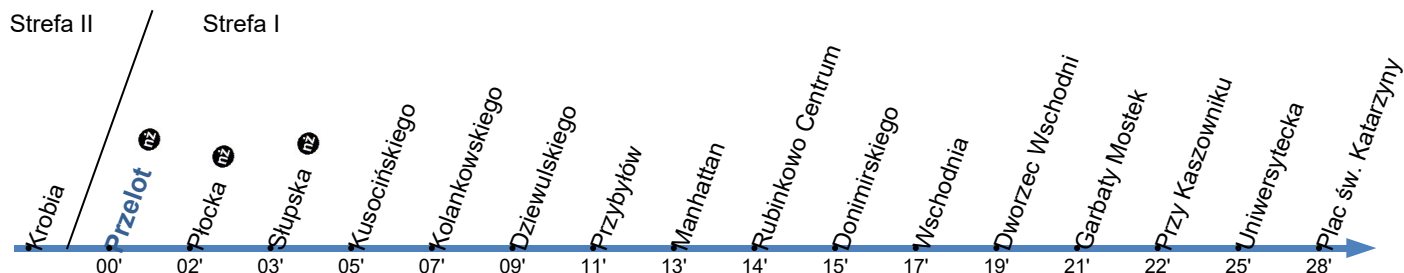

115

Przystanek: **Przelot 02**

Ważny od: 01.01.2023

Kierunek: PLAC ŚW. KATARZYNY

Numer przystanku: 69302

Trasa: KROBIA - Krobia - Bankowa - Lubicz Górny - Lubicz Dolny - Odległa - Szosa Lubicka - Dziewulskiego - Łyskowskiego - Rydygiera - Wschodnia - Skłodowskiej-Curie - Chrobrego - Przy Kaszowniku - Uniwersytecka - Plac św. Katarzyny -> PLAC ŚW. KATARZYNY

Czas przejazdu/travel time/Reisezeit

Dni nauki szkolnej

Godziny	6	7	8	9	10	11	12	13	14	15	16	17	18	19	20	21	22
Minuty	25								24	04							12

Ferie

Godziny	6	7	8	9	10	11	12	13	14	15	16	17	18	19	20	21	22
Minuty	25								24	21							12

**MIASTO
TORUŃ**

Gmina Miasta Toruń
ul. Wały Gen. Sikorskiego 8
tel.: 56 611 83 34

MZK w Toruniu Sp. z o.o.
Dyspozytor tramwajowy: 56 655 53 36
Dyspozytor autobusowy: 56 652 83 20

W dzień roboczy przypadający między dniami wolnymi (np. piątek po Bożym Ciele i 2.05) obowiązuje sobotni rozkład jazdy. Korzystając z przejazdu między strefami obowiązują bilety czasowe