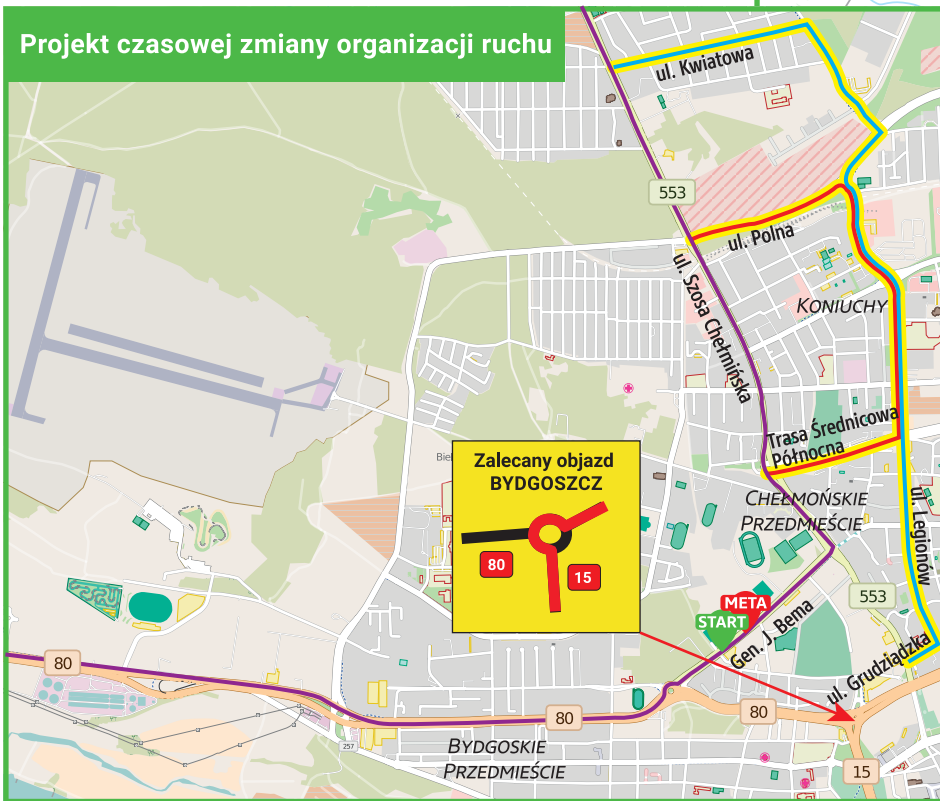

PROJEKT WPROWADZONYCH OBJAZDÓW NA OKRES REALIZACJI ZAWODÓW

TORUŃ 08.05.2016 r.

Projekt czasowej zmiany organizacji ruchu