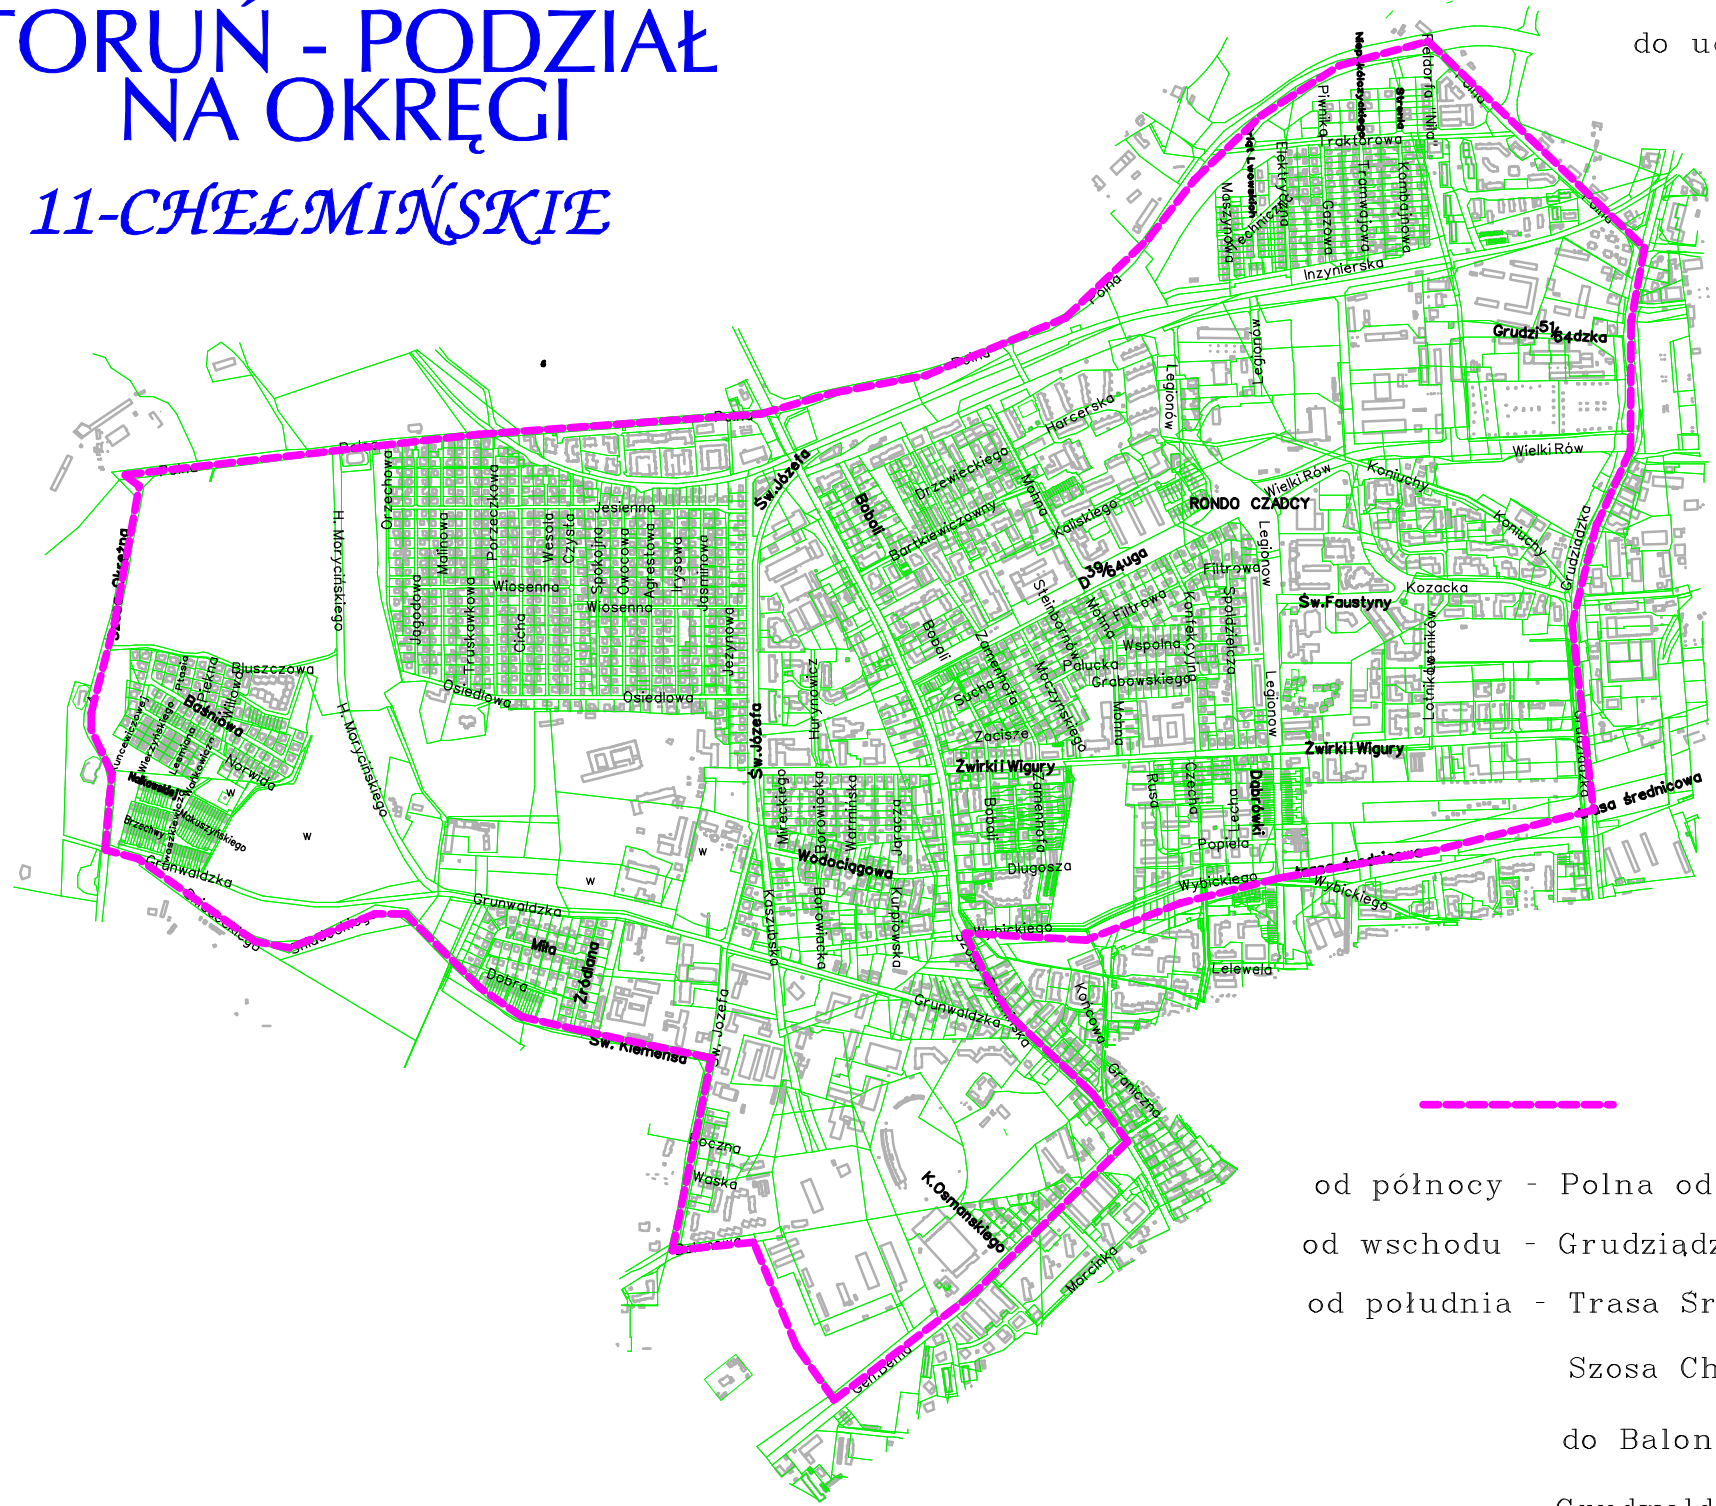

Załącznik Nr

do uchwały nr...../2016 Rady Miasta Torunia

z dnia .....2016 r.

TORUŃ - PODZIAŁ NA OKRĘGI 11-CHEŁMIŃSKIE

Granica okręgu nr 11 - Chełmińskie

od północy - Polna od Szosy Okrężnej do Grudziądzkiej ,
od wschodu - Grudziądzka od Polnej do Trasy Średnicowej ,
od południa - Trasa Średnicowa od Grudziądzkiej do Szosy Chełmińskiej ,
Szosa Chełmińska od Trasy Średnicowej do Bema, Bema do lasu, przy ścianie lasu
do Balonowej , Balonowa , św.Józefa od Balonowej do św.Klemensa, Sniadeckiego,
Grudwaldzka od Sniadeckiego do Szosy Okrężnej,
od zachodu - Szosa Okrężna od Grunwaldzkiej do Polnej .