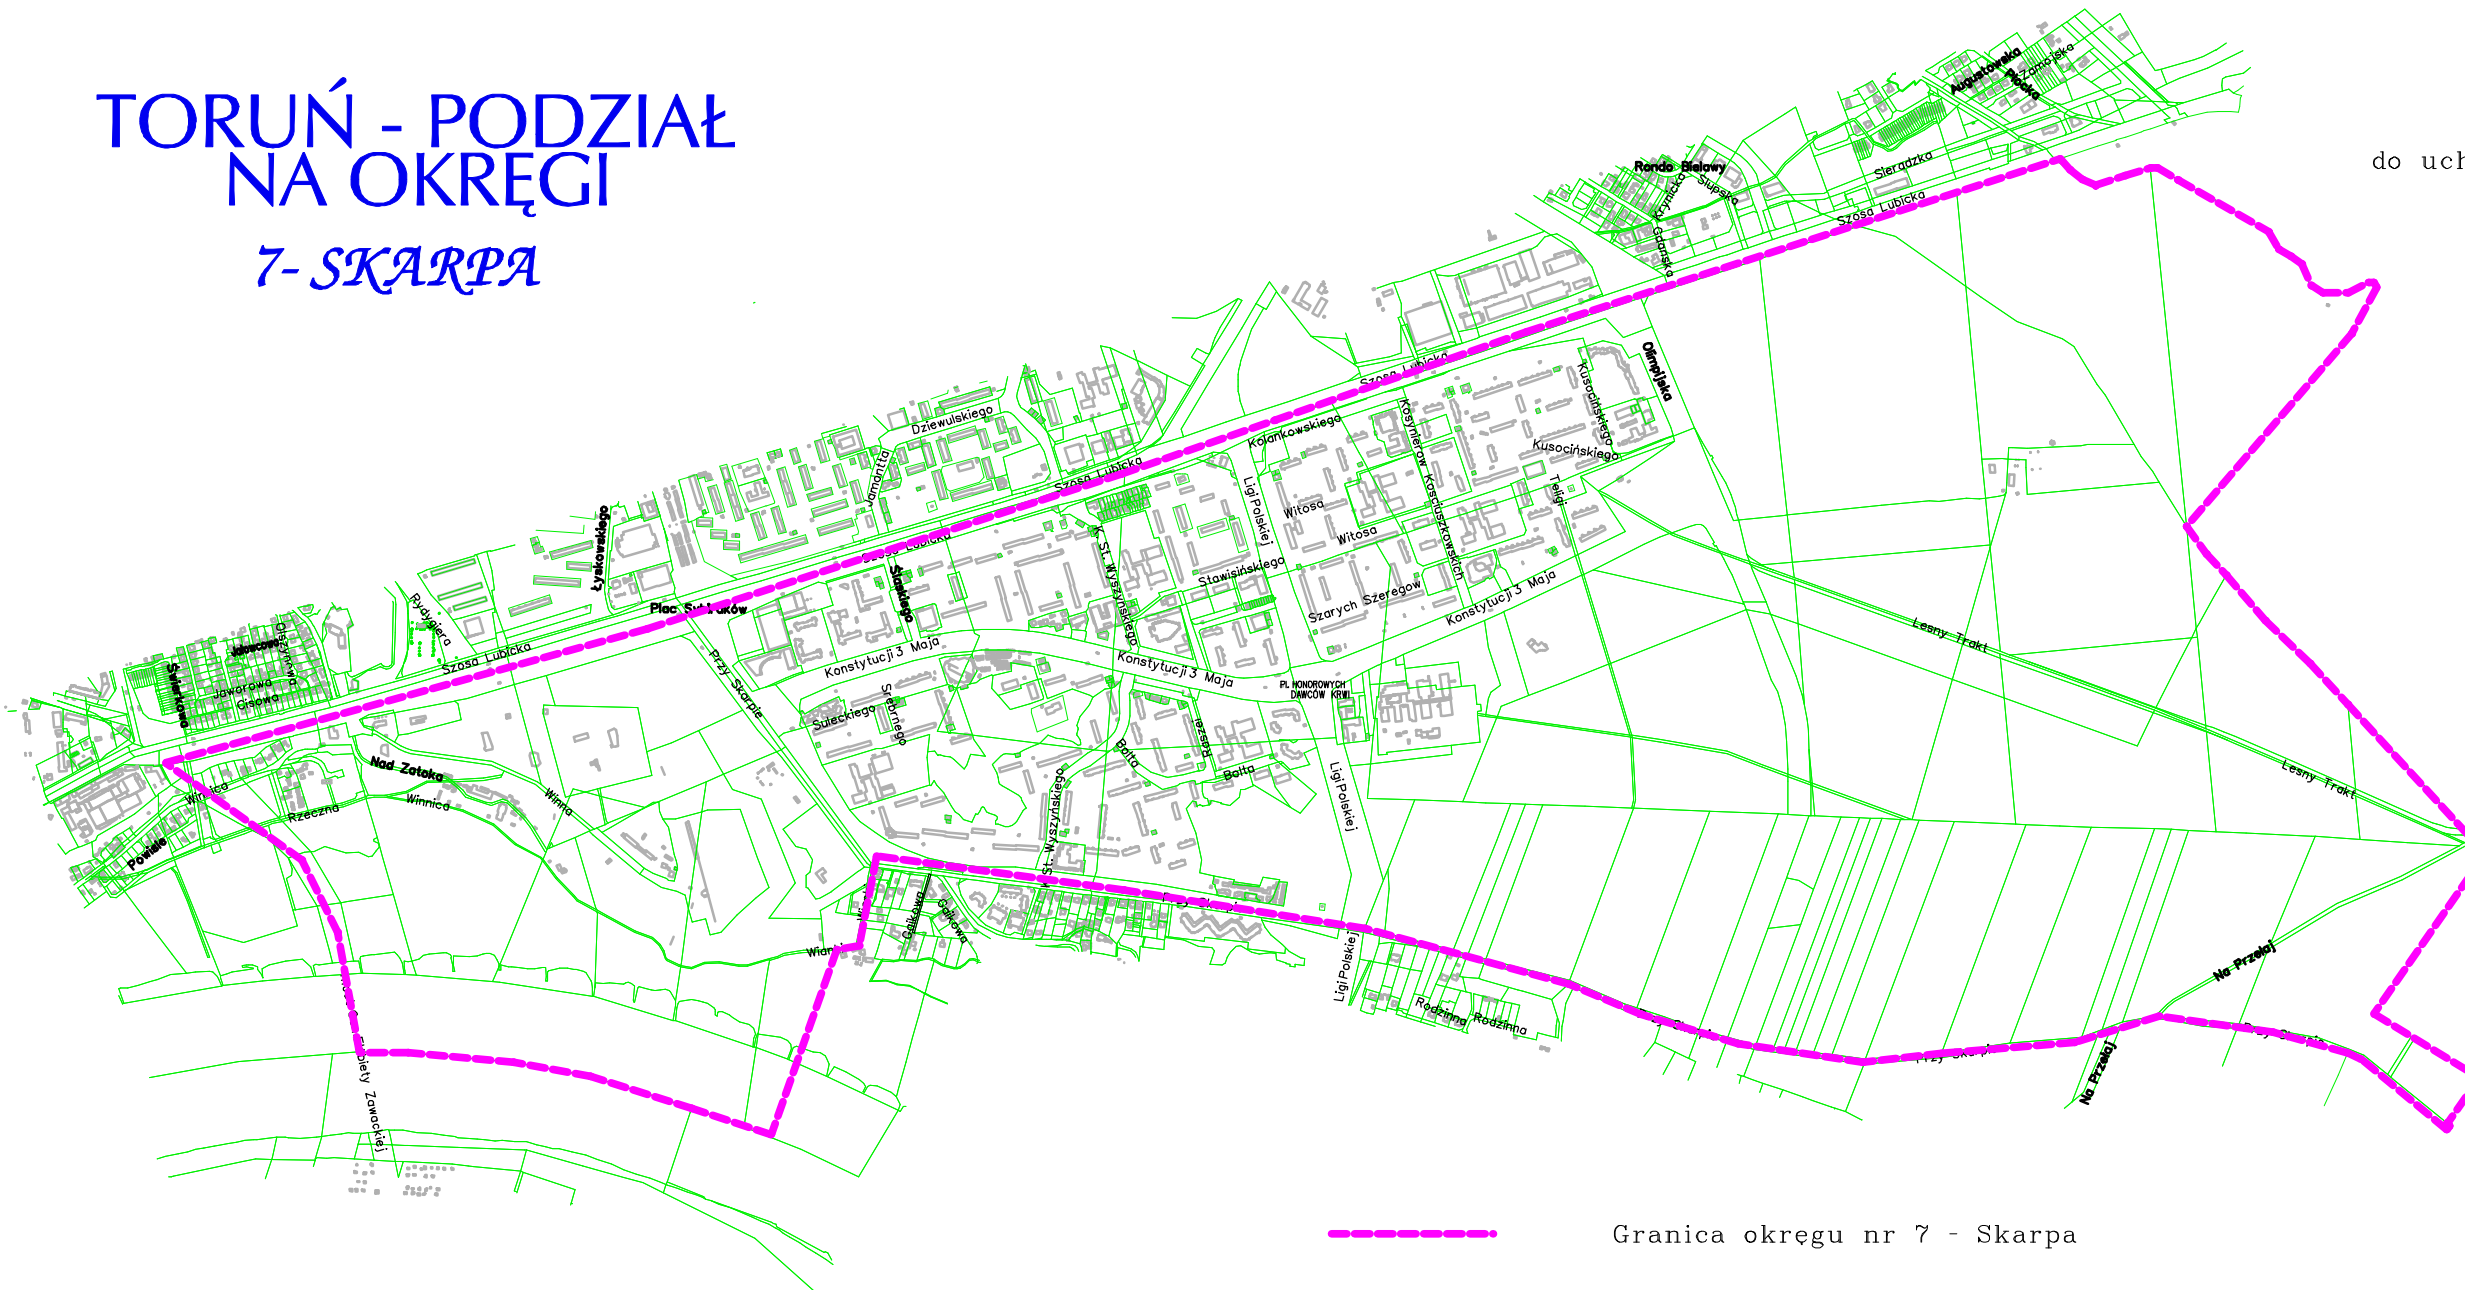

# TORUŃ - PODZIAŁ NA OKRĘGI

## 7- SKARPA

Załącznik Nr  
do uchwały nr...../2016 Rady Miasta Torunia  
z dnia .....2016 r.

od północy - Szosa Lubicka od granicy miasta do trasy mostu gen.E.Zawackiej ,  
od zachodu - trasa mostu gen.E.Zawackiej od linii Wisły do Szosy Lubickiej,  
od południa - Przy Skarpie obydwie strony od granicy miasta do Wianki,  
Wianki, wzdłuż linii Wisły od Wianki do mostu gen.E.Zawackiej ,  
od wschodu - granice miasta od Przy Skarpie do Szosy Lubickiej .