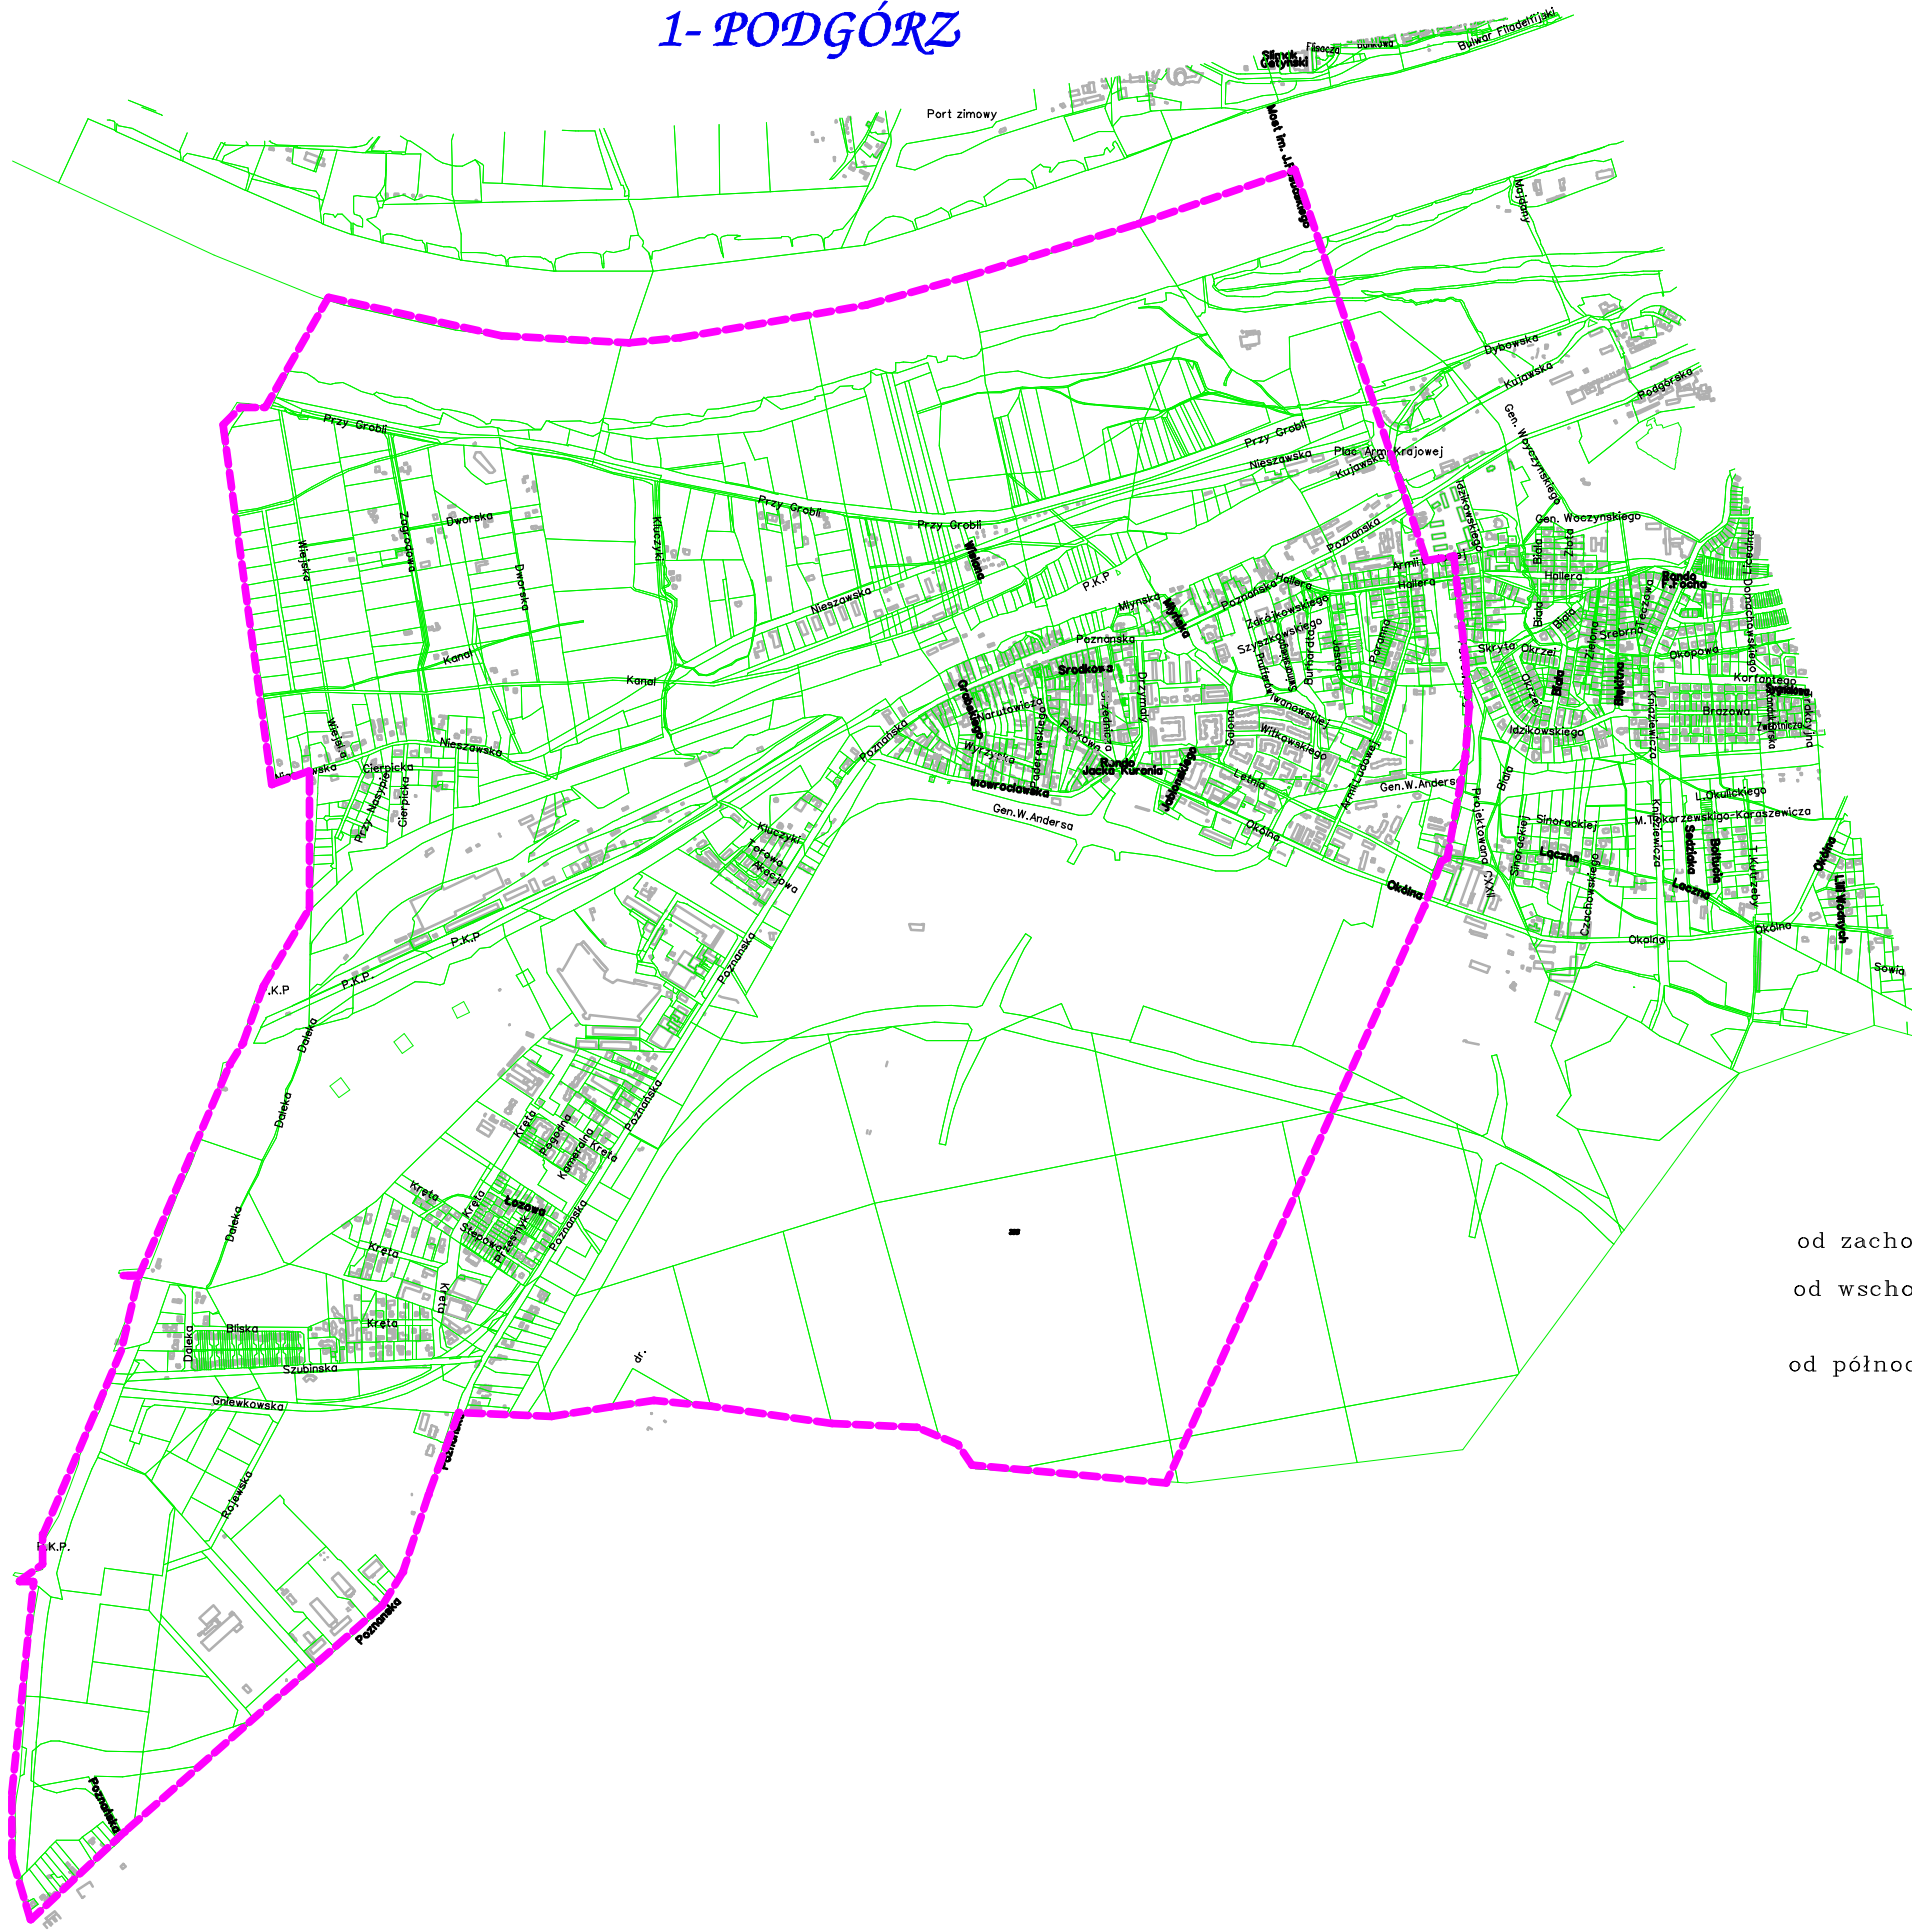

# TORUŃ - PODZIAŁ NA OKRĘGI

## 1- PODGÓRZ

Załącznik Nr 1

do uchwały nr...../2016 Rady Miasta Torunia  
z dnia .....2016 r.

----- Granica okręgu nr 1 - Podgórze

od zachodu i południa - granice miasta od linii Wisły do przedłużenia Pstrowskiego ,  
od wschodu - przedłużenie mostu im. J.Piłsudskiego po linii prostej poprzez Pstrowskiego  
oprócz bloków przy Armii Ludowej 4,4A,6,6A,8,8A aż do granicy miasta  
od północy - linia Wisły do granicy miasta do mostu im. J.Piłsudskiego

## 7- SKARPA

Załącznik Nr  
do uchwały nr...../2016 Rady Miasta Torunia  
z dnia .....2016 r.

od północy - Szosa Lubicka od granicy miasta do trasy mostu gen.E.Zawackiej ,  
od zachodu - trasa mostu gen.E.Zawackiej od linii Wisły do Szosy Lubickiej,  
od południa - Przy Skarpie obydwie strony od granicy miasta do Wianki,  
Wianki, wzdłuż linii Wisły od Wianki do mostu gen.E.Zawackiej ,  
od wschodu - granice miasta od Przy Skarpie do Szosy Lubickiej .