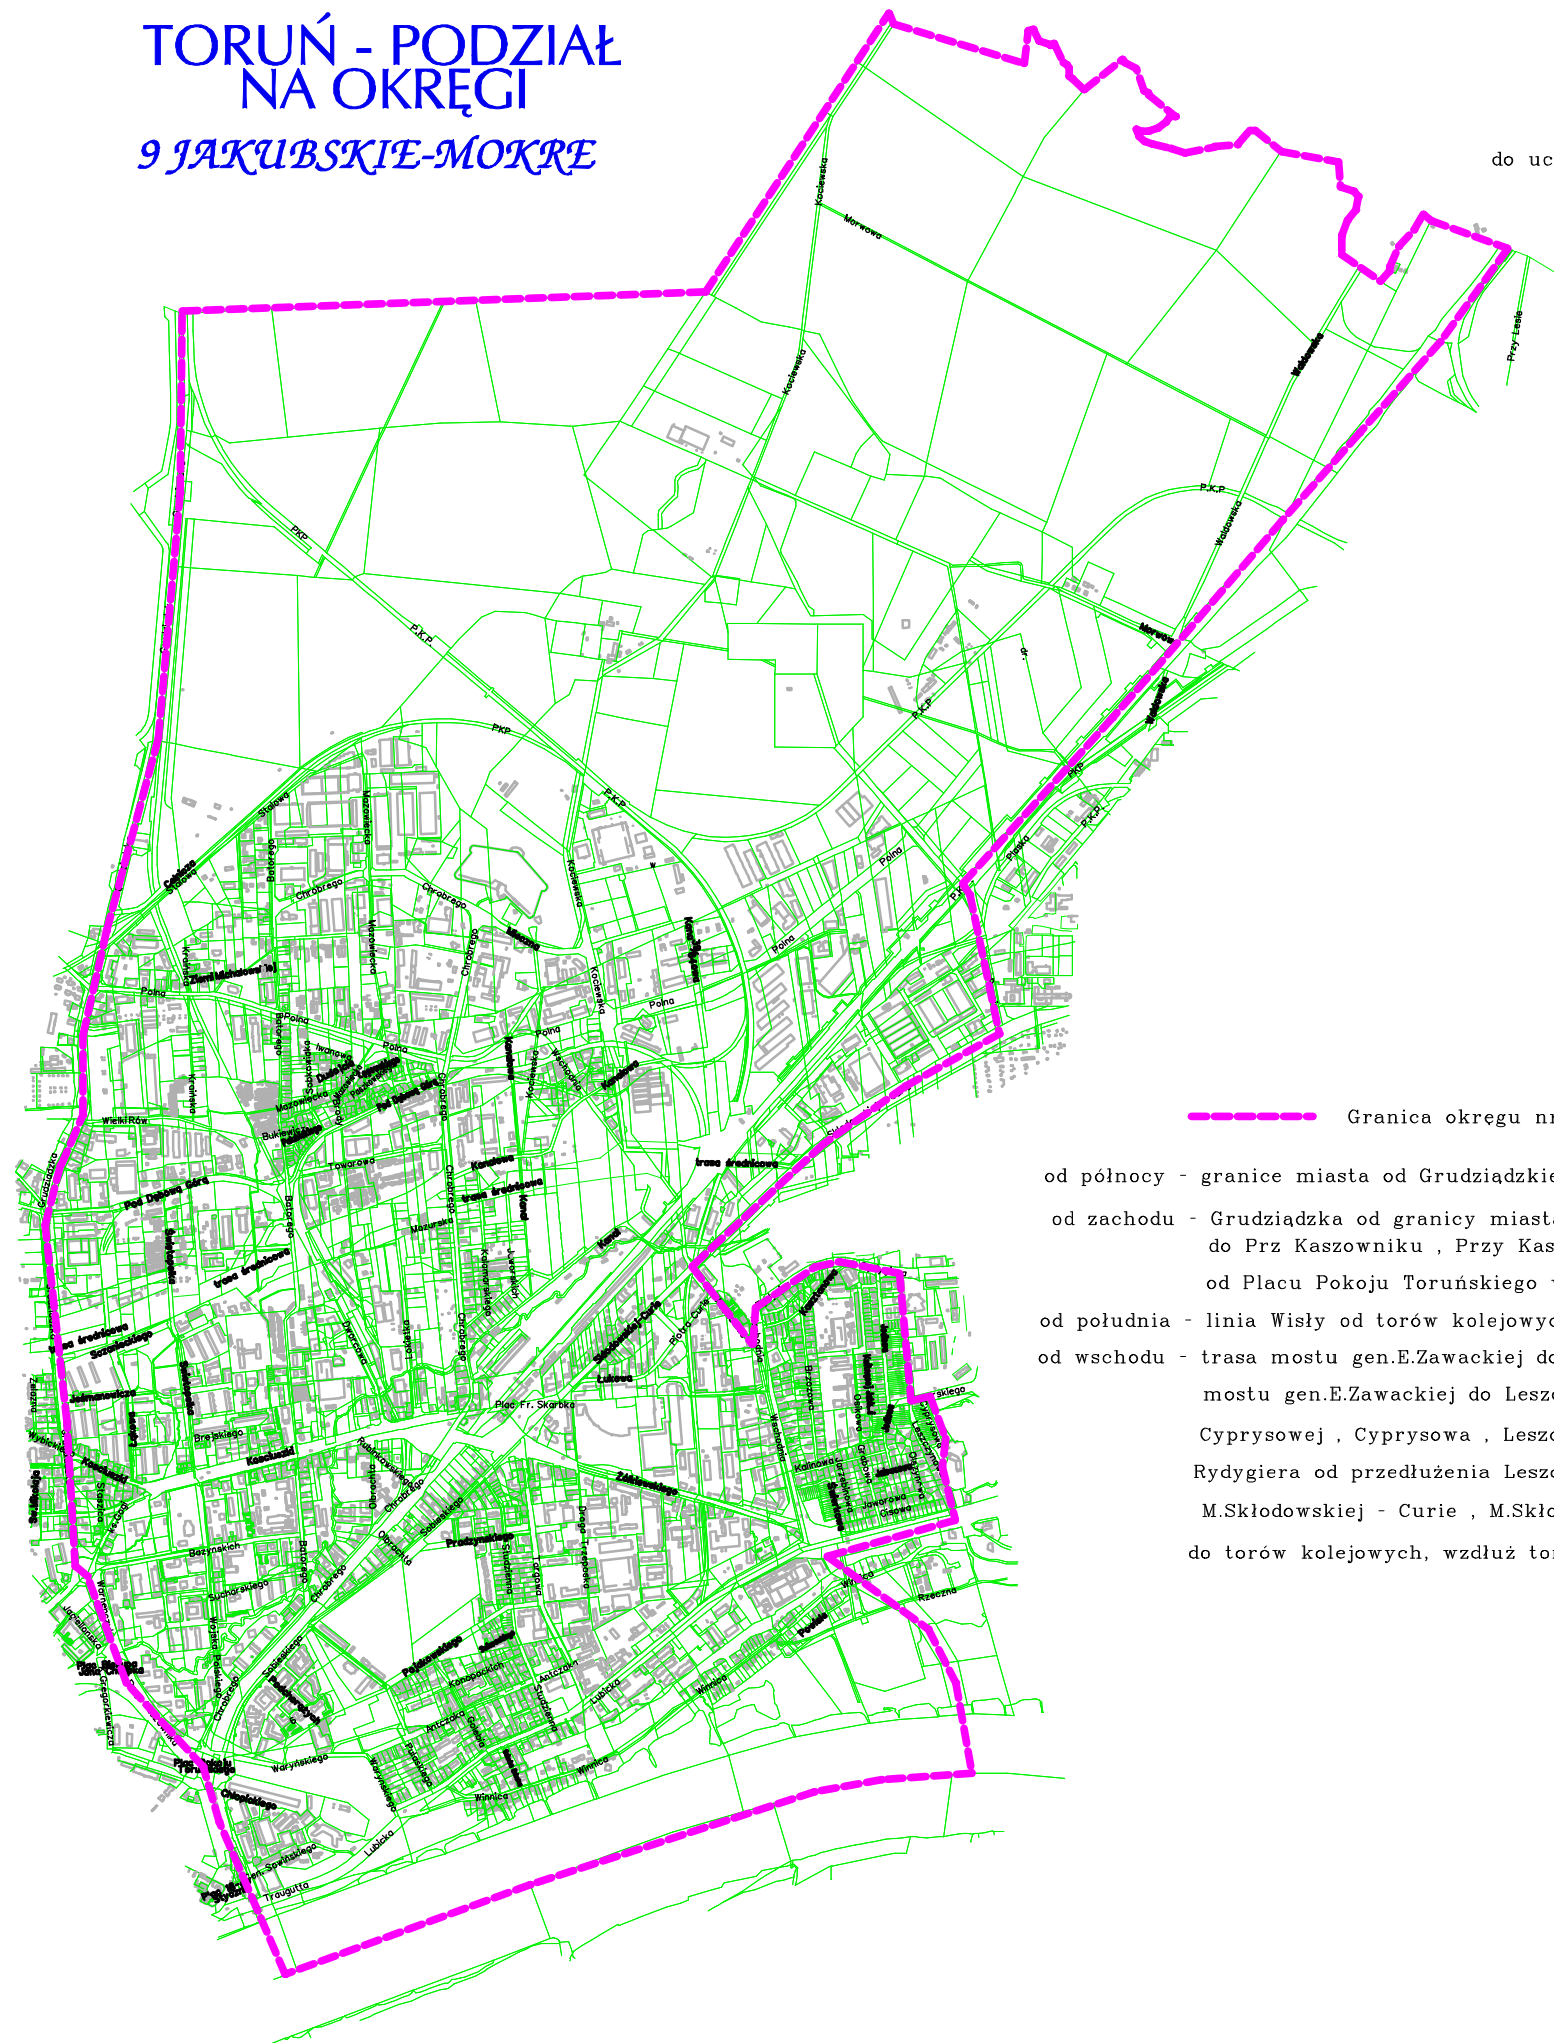

# TORUŃ - PODZIAŁ NA OKRĘGI

## 7- SKARPA

Załącznik Nr  
do uchwały nr...../2016 Rady Miasta Torunia  
z dnia .....2016 r.

od północy - Szosa Lubicka od granicy miasta do trasy mostu gen.E.Zawackiej ,  
od zachodu - trasa mostu gen.E.Zawackiej od linii Wisły do Szosy Lubickiej,  
od południa - Przy Skarpie obydwie strony od granicy miasta do Wianki,  
Wianki, wzdłuż linii Wisły od Wianki do mostu gen.E.Zawackiej ,  
od wschodu - granice miasta od Przy Skarpie do Szosy Lubickiej .

## 9 JAKUBSKIE-MOKRE

Załącznik Nr

do uchwały nr...../2016 Rady Miasta Torunia

z dnia .....2016 r.

----- Granica okręgu nr 9 - Jakubskie-Mokre

od północy - granice miasta od Grudziądzkiej do linii kolejowej na Olsztyn,  
od zachodu - Grudziądzka od granicy miasta do Warneńczyka , Warneńczyka  
do Prz Kaszowniku , Przy Kaszowniku od Warneńczyka do Placu Pokoju Toruńskiego,  
od Placu Pokoju Toruńskiego wzdłuż torów kolejowych do Wisły ,  
od południa - linia Wisły od torów kolejowych do mostu gen.E.Zawackiej ,  
od wschodu - trasa mostu gen.E.Zawackiej do Szosy Lubickiej, Szosa Lubicka od trasy  
mostu gen.E.Zawackiej do Leszczynowej, Leszczynowa do  
Cyprysowej , Cyprysowa , Leszczynowa od Cyprysowej i jej przedłużenie do Rydygiera,  
Rydygiera od przedłużenia Leszczynowej do Wschodniej, Wschodnia od Rydygiera do  
M.Skłodowskiej - Curie , M.Skłodowskiej - Curie od Wschodniej do Równinnej, Równinna  
do torów kolejowych, wzdłuż torów ( linia na Olsztyn) od Równinnej do granicy miasta.