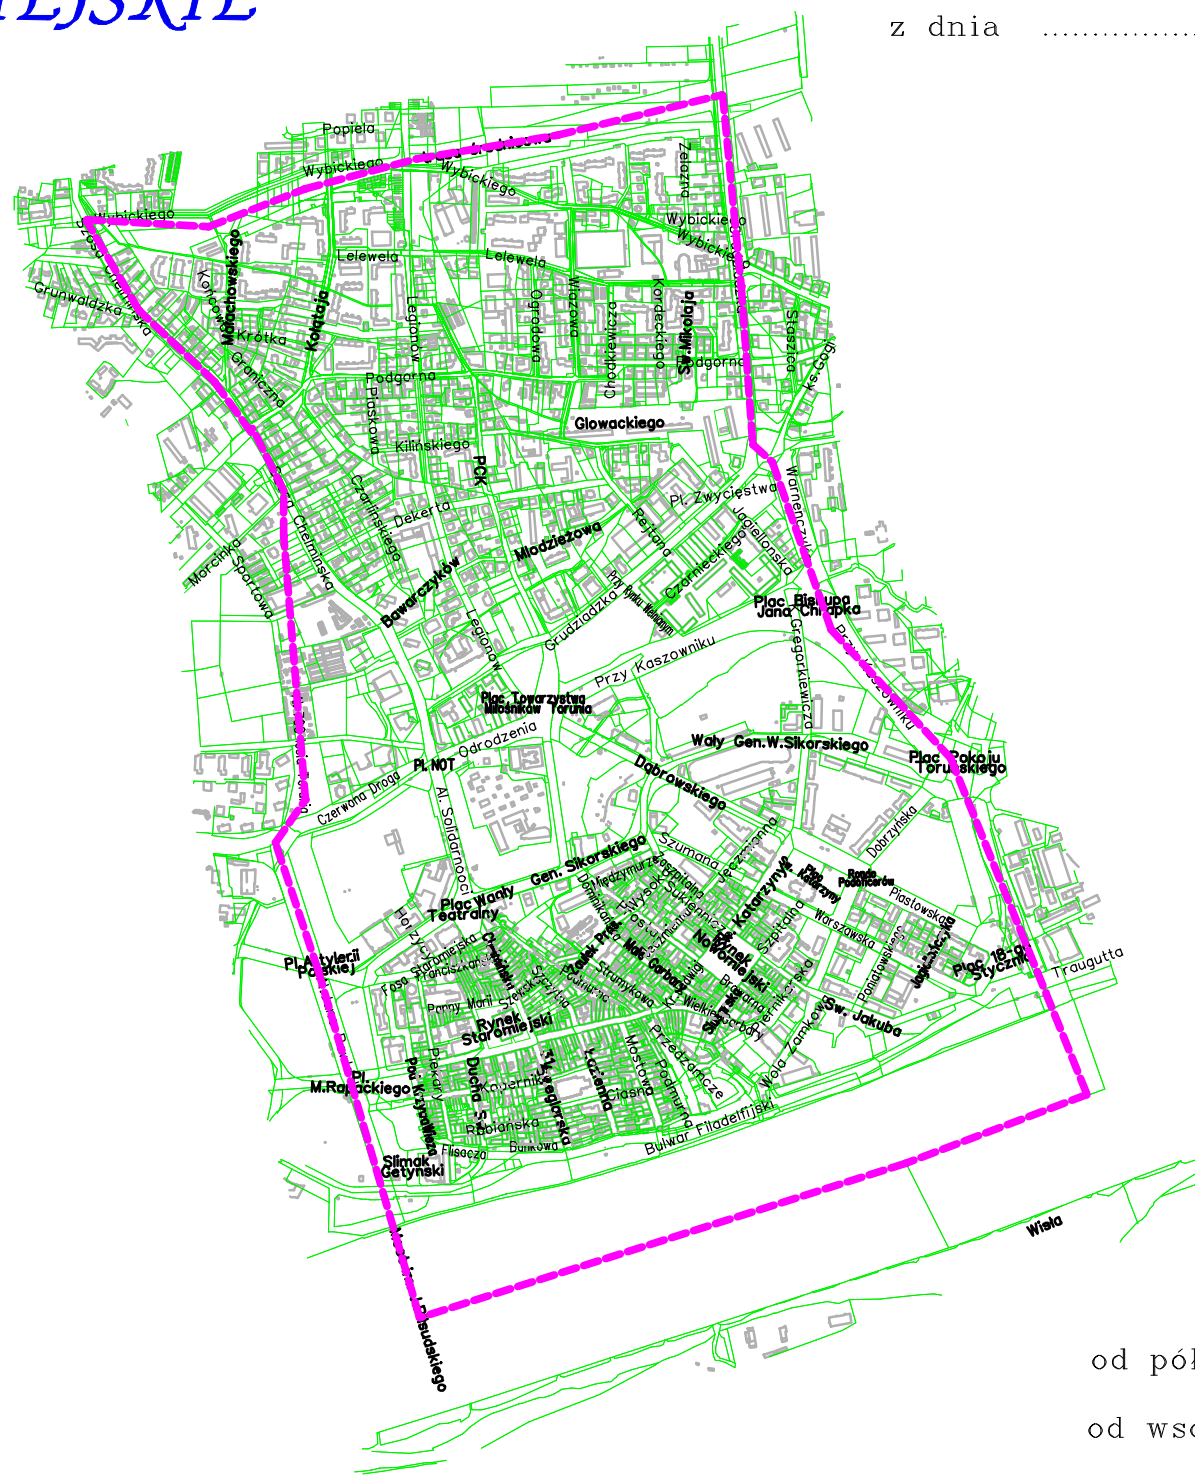

TORUŃ - PODZIAŁ NA OKRĘGI

12 - STAROMIEJSKIE

Załącznik Nr

do uchwały nr...../2016 Rady Miasta Torunia

z dnia .....2016 r.

----- Granica okręgu nr 12 - Staromiejskie

od północy - Trasa Srednicowa od Grudziądzkiej do Szosy Chełmińskiej,
od wschodu - Grudziądzka od Trasy Srednicowej do Warneńczyka,
Warneńczyka do Przy Kaszowniku, Przy Kaszowniku od Warneńczyka
od Placu Pokoju Toruńskiego , od Placu Pokoju Toruńskiego
wzdłuż torów kolejowych do Wisły,
od południa- linia Wisły od torów kolejowych do mostu im.J.Piłsudskiego,
od zachodu - Trasa Staromostowa od Wisły do Trasy Srednicowej.