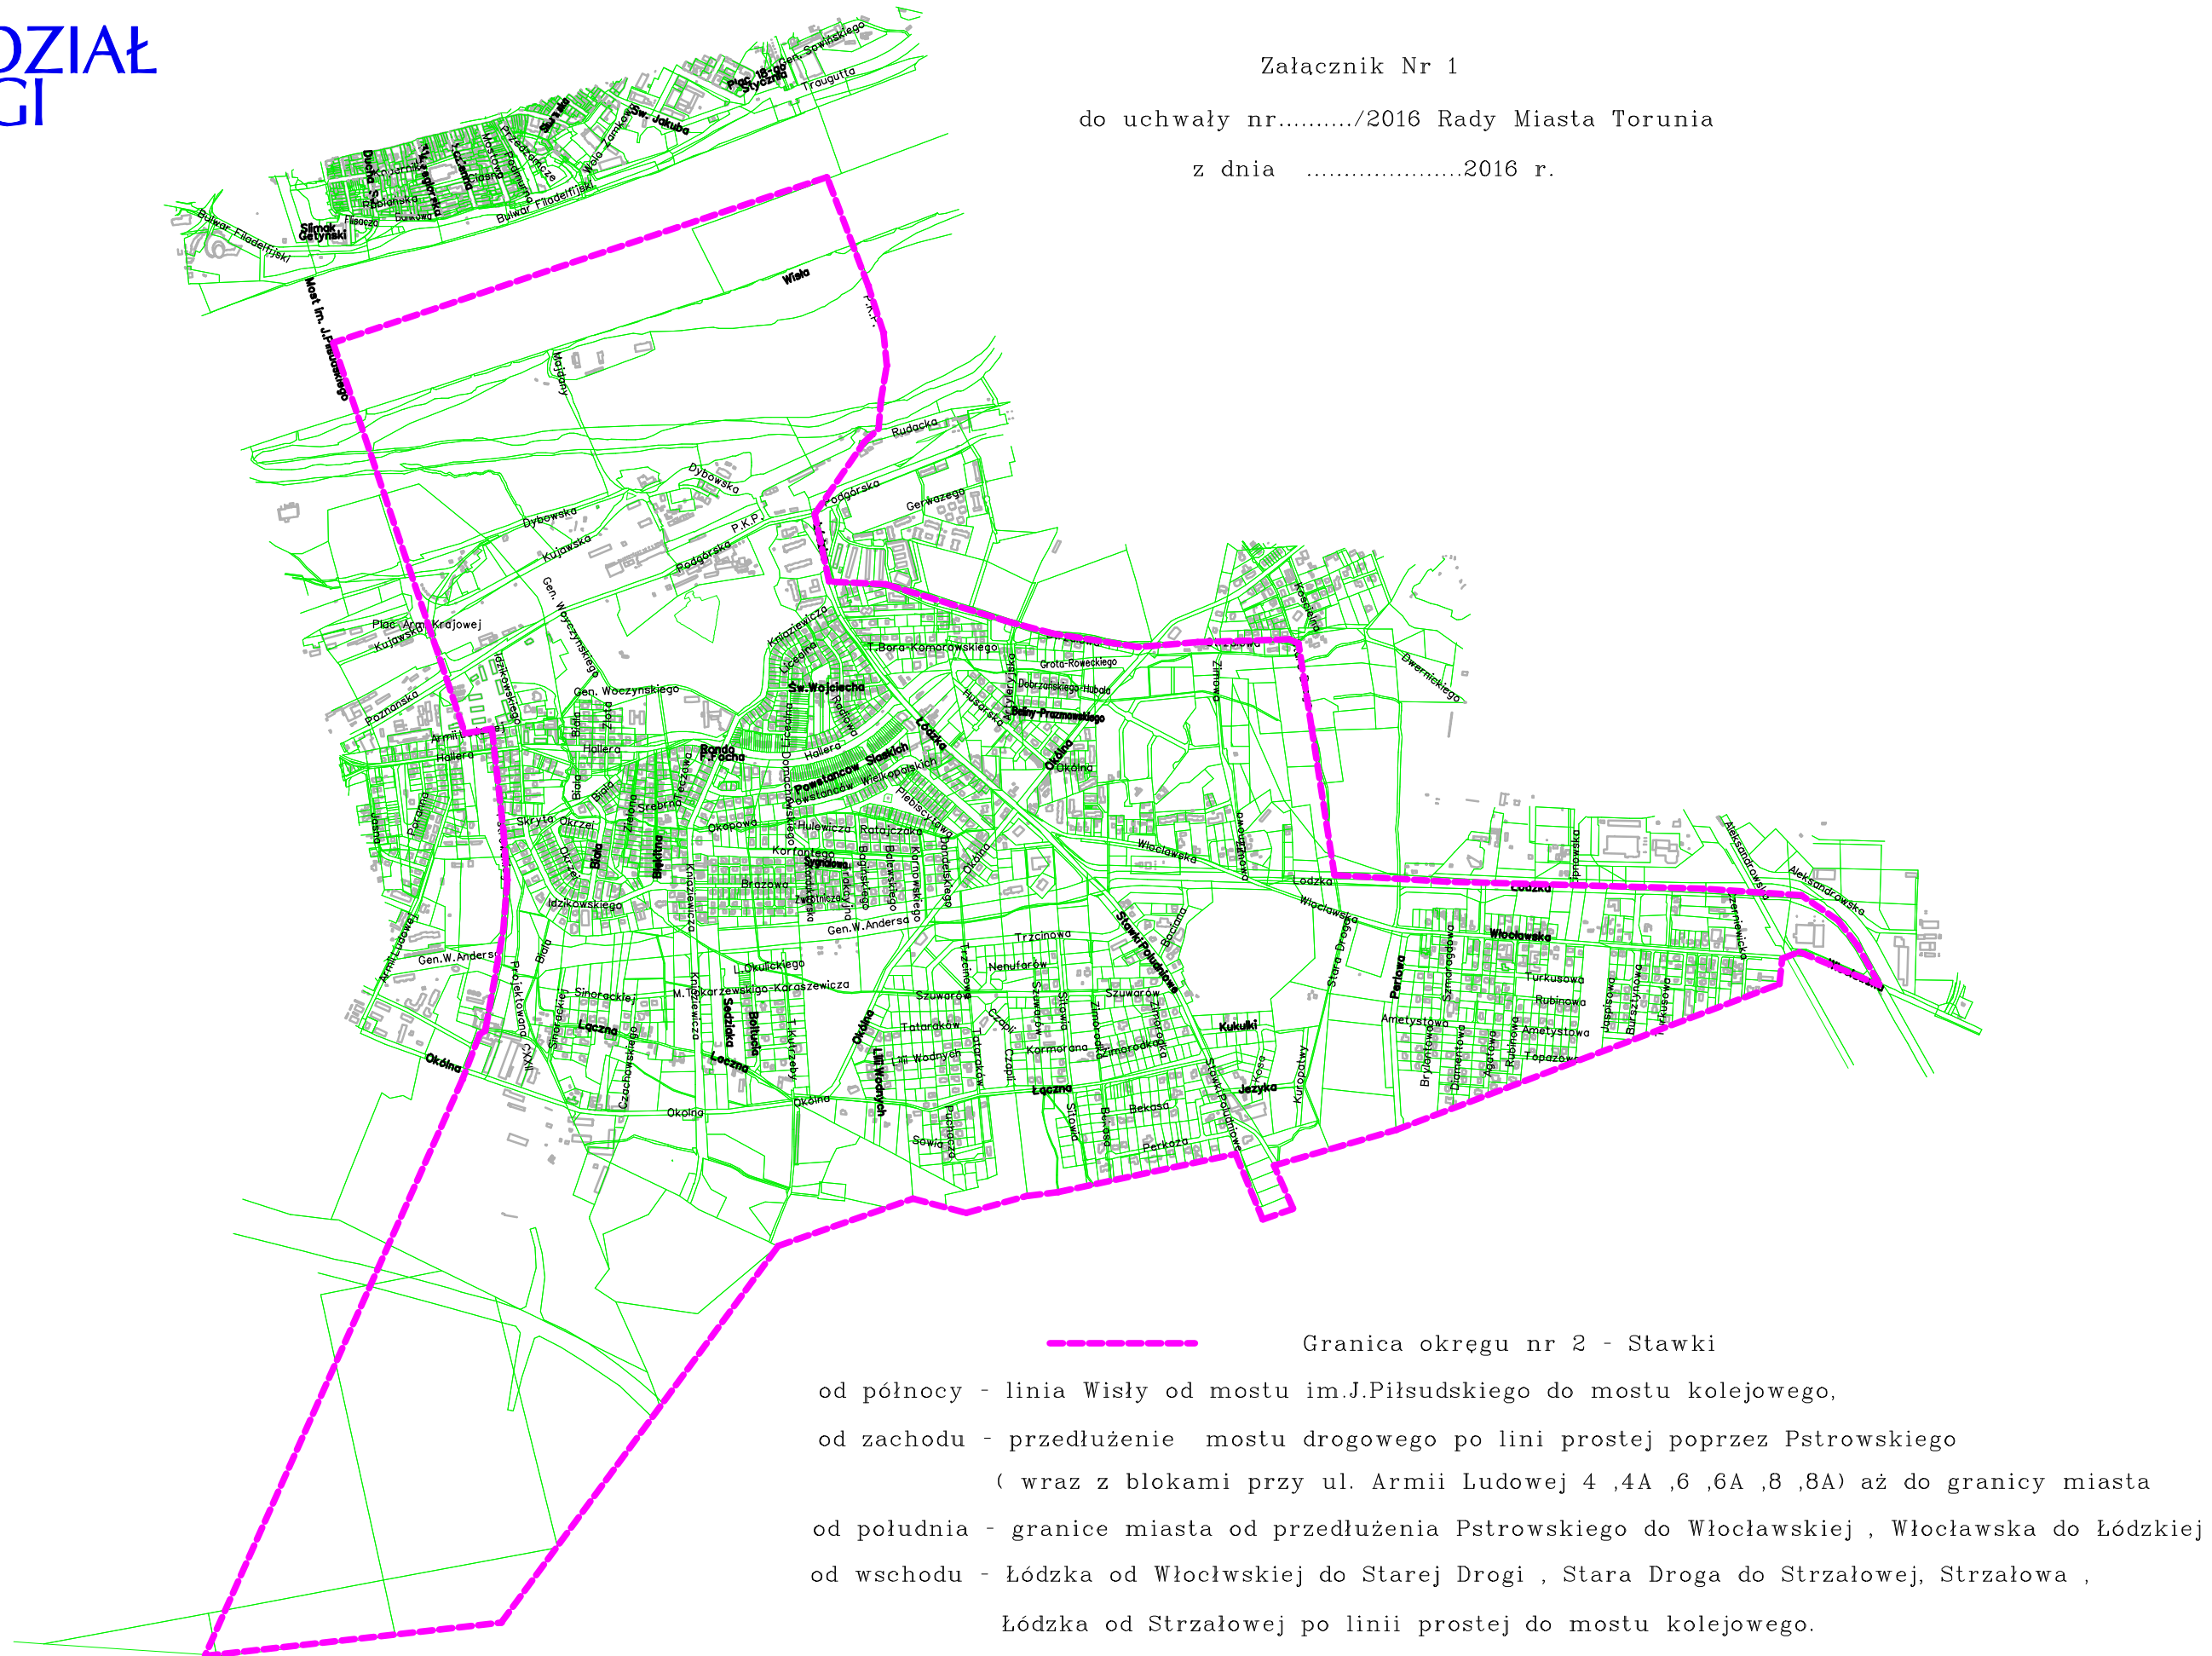

TORUŃ - PODZIAŁ NA OKRĘGI

2-STAWKI

Załącznik Nr 1

do uchwały nr...../2016 Rady Miasta Torunia

z dnia .....2016 r.