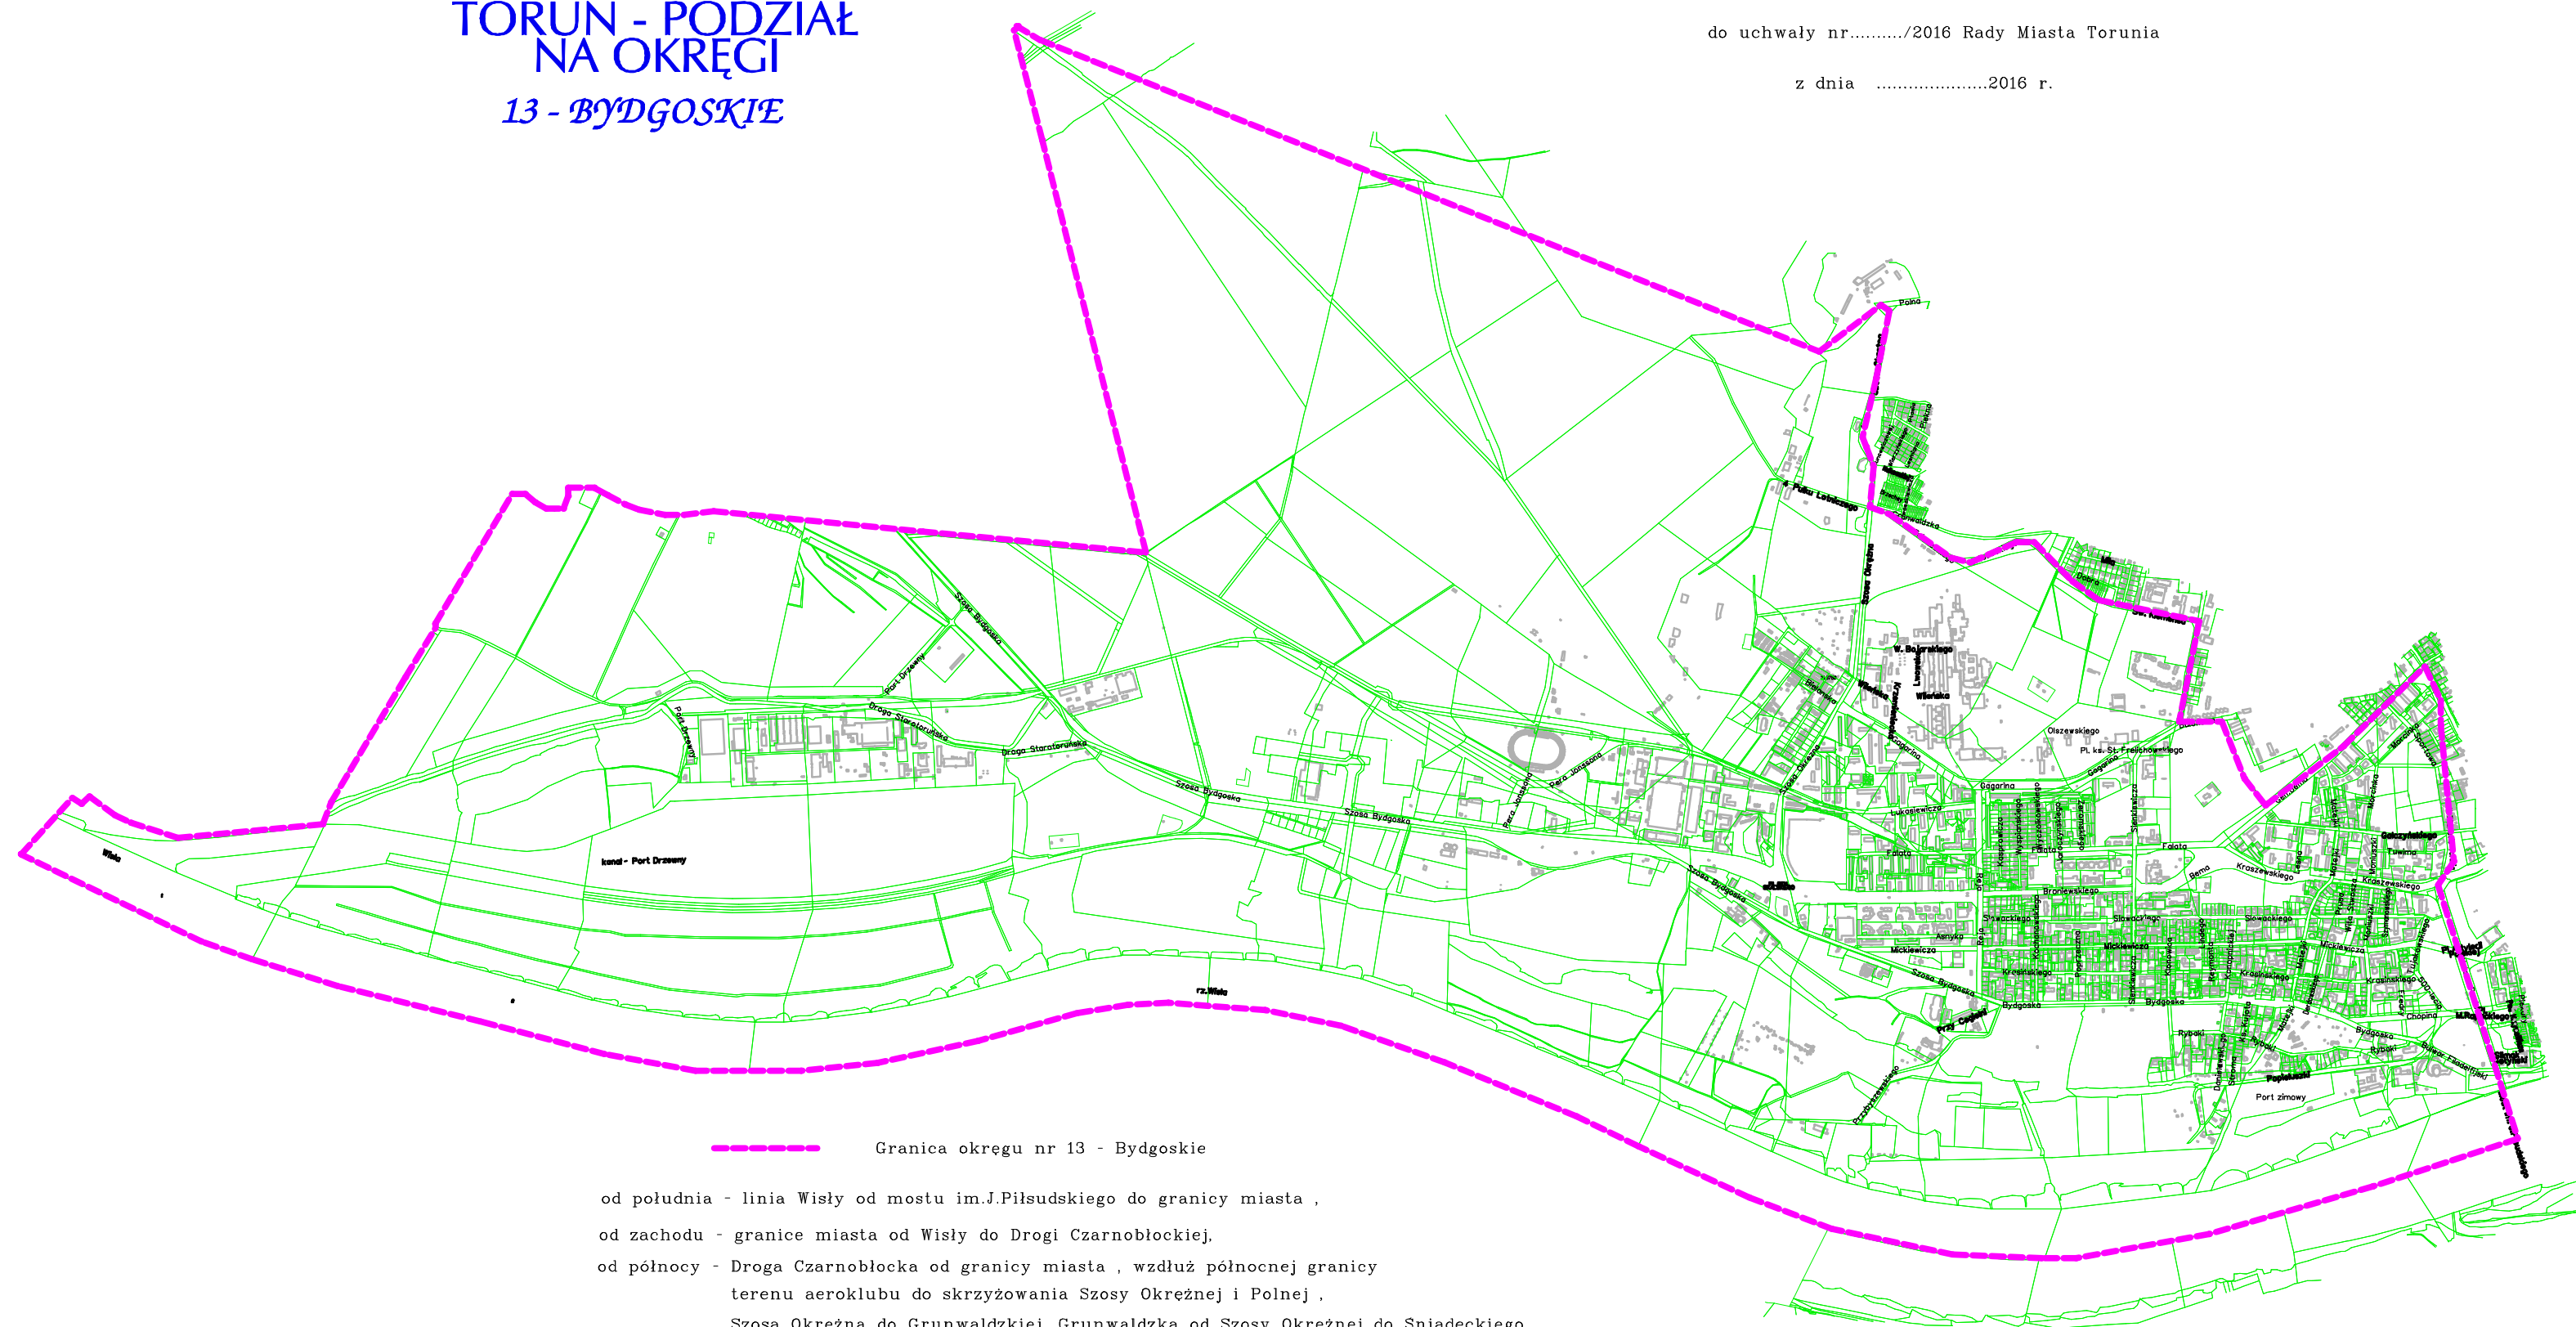

## 7- SKARPA

Załącznik Nr  
do uchwały nr...../2016 Rady Miasta Torunia  
z dnia .....2016 r.

od północy - Szosa Lubicka od granicy miasta do trasy mostu gen.E.Zawackiej ,  
od zachodu - trasa mostu gen.E.Zawackiej od linii Wisły do Szosy Lubickiej,  
od południa - Przy Skarpie obydwie strony od granicy miasta do Wianki,  
Wianki, wzdłuż linii Wisły od Wianki do mostu gen.E.Zawackiej ,  
od wschodu - granice miasta od Przy Skarpie do Szosy Lubickiej .

## 12 - STAROMIEJSKIE

Załącznik Nr

do uchwały nr...../2016 Rady Miasta Torunia

z dnia .....2016 r.

----- Granica okręgu nr 12 - Staromiejskie

od północy - Trasa Srednicowa od Grudziądzkiej do Szosy Chełmińskiej,  
od wschodu - Grudziądzka od Trasy Srednicowej do Warneńczyka,  
Warneńczyka do Przy Kaszowniku, Przy Kaszowniku od Warneńczyka  
od Placu Pokoju Toruńskiego , od Placu Pokoju Toruńskiego  
wzdłuż torów kolejowych do Wisły,  
od południa- linia Wisły od torów kolejowych do mostu im.J.Piłsudskiego,  
od zachodu - Trasa Staromostowa od Wisły do Trasy Srednicowej.

# TORUŃ - PODZIAŁ NA OKRĘGI

## 13 - BYDGOSKIE

Załącznik Nr

do uchwały nr...../2016 Rady Miasta Torunia

z dnia .....2016 r.

----- Granica okręgu nr 13 - Bydgoskie

- od południa - linia Wisły od mostu im.J.Piłsudskiego do granicy miasta ,
- od zachodu - granice miasta od Wisły do Drogi Czarnobłockiej,
- od północy - Droga Czarnobłocka od granicy miasta , wzdłuż północnej granicy terenu aeroklubu do skrzyżowania Szosy Okrężnej i Polnej , Szosa Okrężna do Grunwaldzkiej, Grunwaldzka od Szosy Okrężnej do Sniadeckiego Sniadeckiego , św.Klemensa, św.Józefa od św.Klemensa do Balonowej, Balonowa przy ścianie lasu do Bema , Bema od lasu do Trasy Staromostowej
- od wschodu - Trasa Staromostowa od Bema do Wisły.