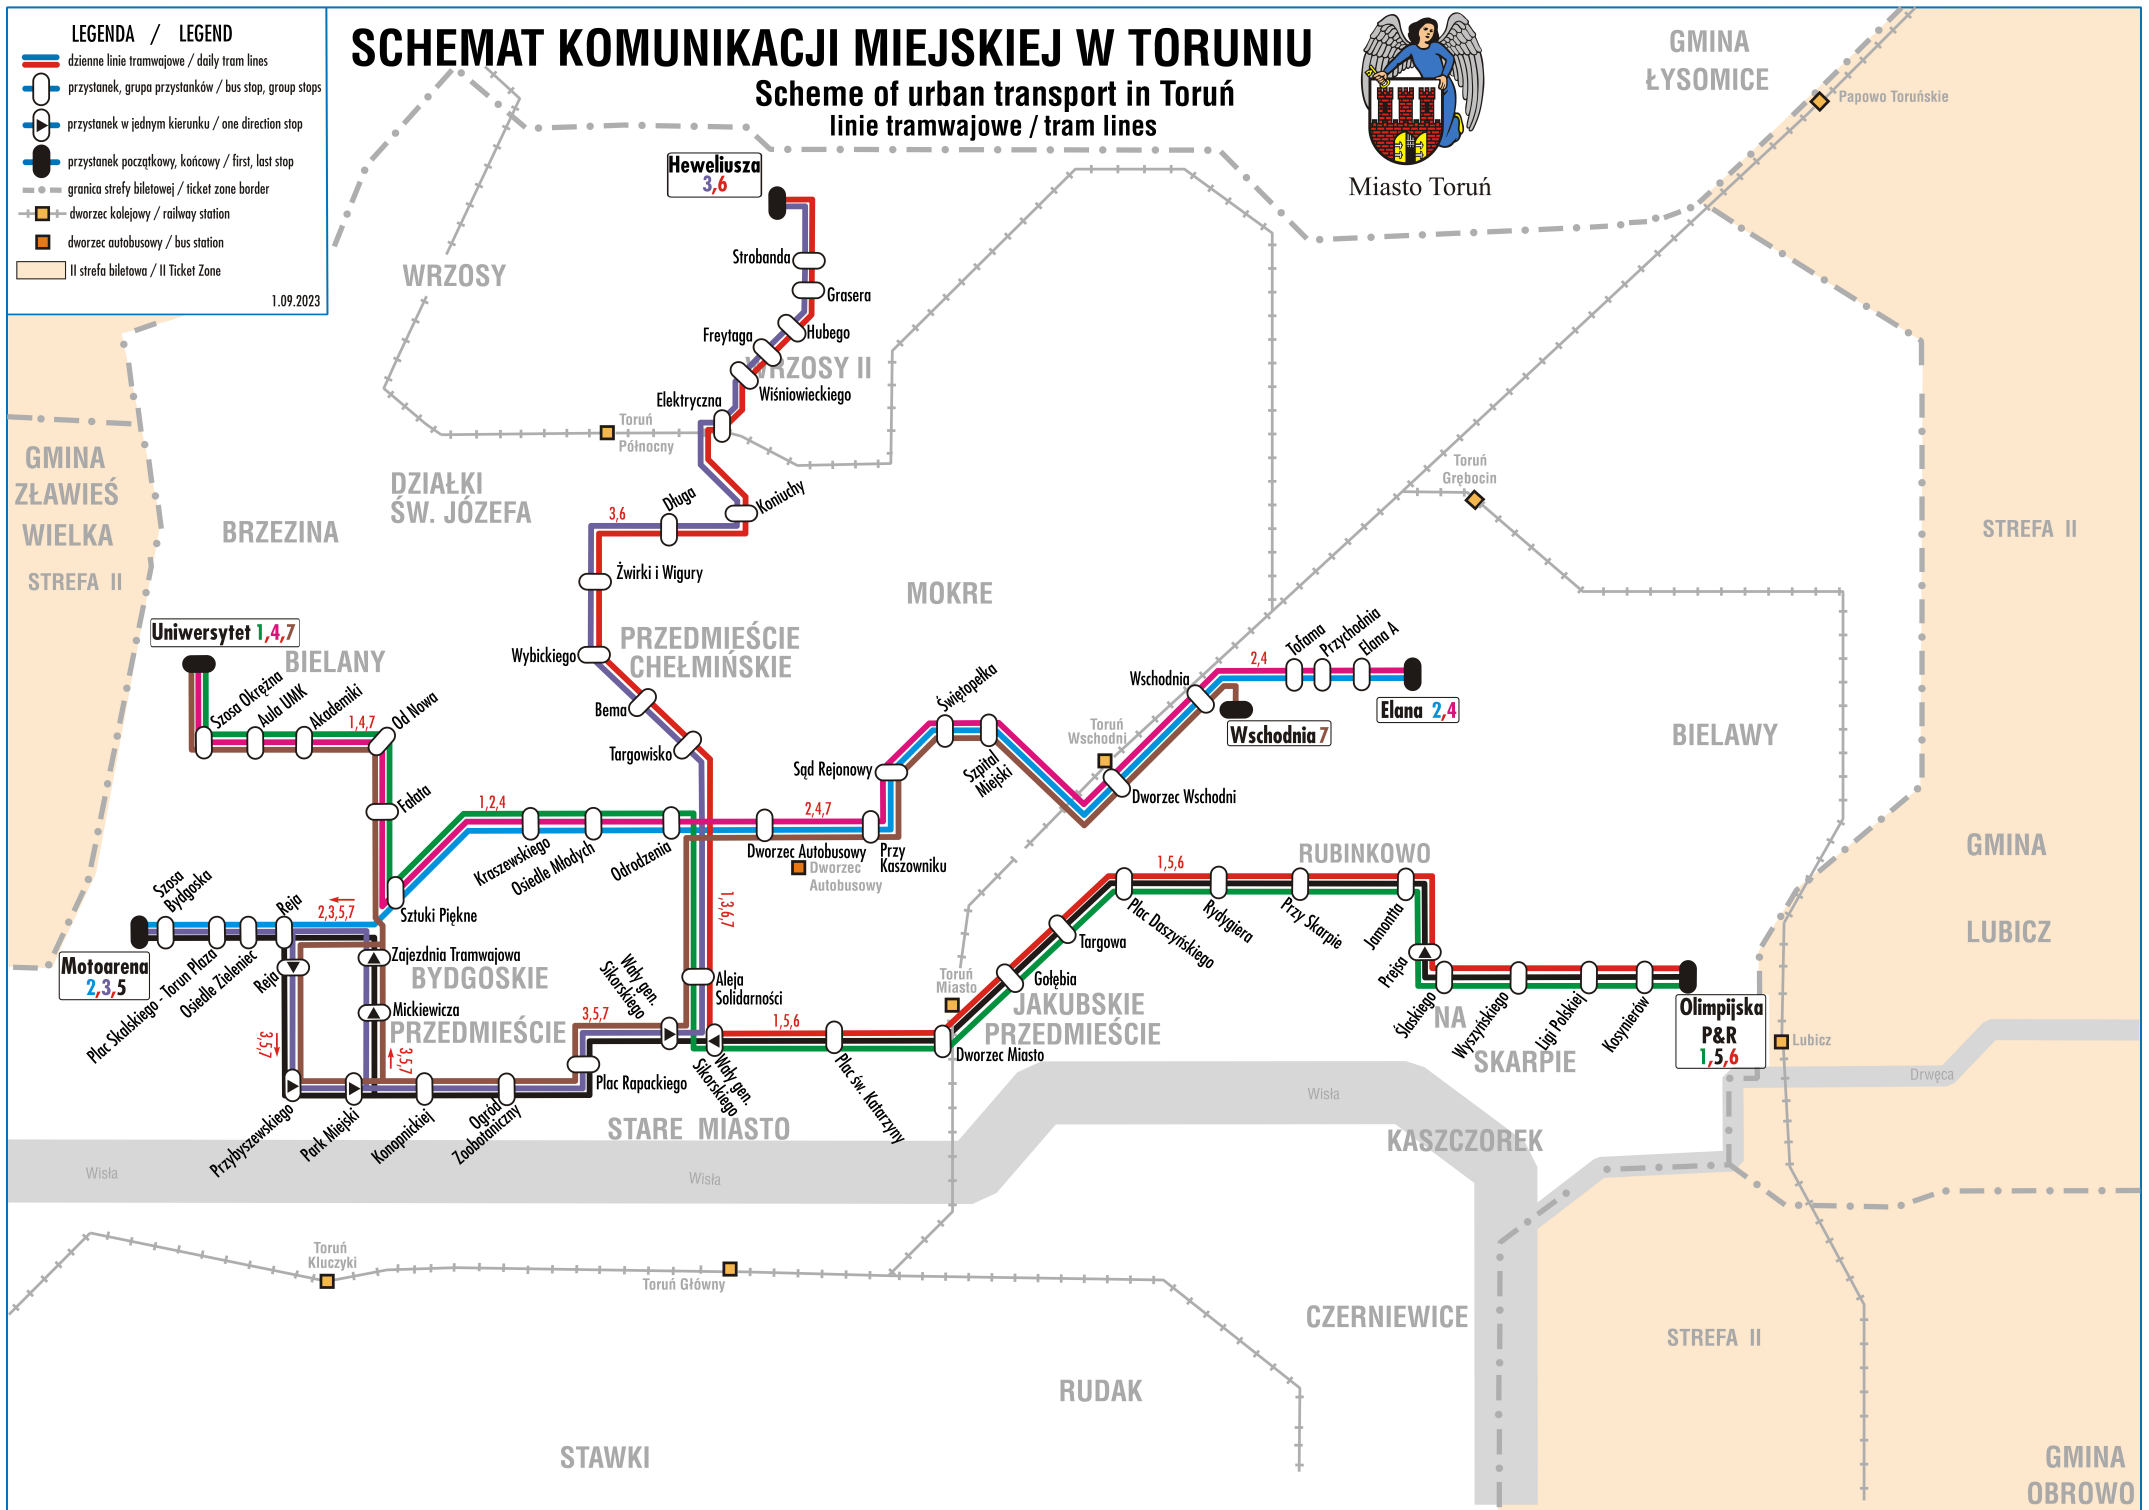

LEGENDA / LEGEND

- dzienna linie tramwajowe / daily tram lines
- przystanek, grupa przystanków / bus stop, group stops
- ◂ przystanek w jednym kierunku / one direction stop
- przystanek początkowy, końcowy / first, last stop
- - - granica strefy biletowej / ticket zone border
- dworzec kolejowy / railway station
- dworzec autobusowy / bus station
- II strefa biletowa / II Ticket Zone

1.09.2023

SCHEMAT KOMUNIKACJI MIEJSKIEJ W TORUNIU

Scheme of urban transport in Toruń linie tramwajowe / tram lines

Miasto Toruń

GMINA
ŁYSOMICIE

Papowo Toruńskie

WRZOSY

DZIAŁKI
ŚW. JÓZEFA

BRZEZINA

GMINA
ZŁAWIEŚ
WIELKA
STREFA II

BIELANY

PRZEDMIEŚCIE
CHEŁMIŃSKIE

MOKRE

BIELAWY

STREFA II

GMINA
LUBICZ

RUBINKOWO

JAKUBSKIE
PRZEDMIEŚCIE

BYDGOSKIE
PRZEDMIEŚCIE

STARE MIASTO

KASZCZOREK

STREFA II

CZERNIEWICE

RUDAK