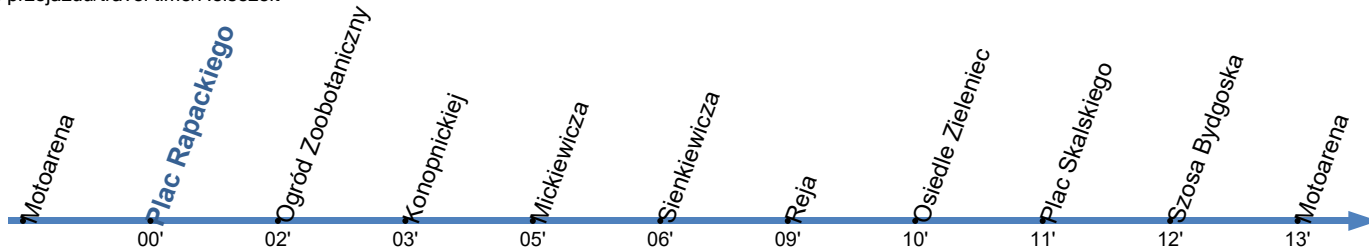

**8**Przystanek: **Plac Rapackiego 02**

Ważny od: 01.09.2022

Kierunek: MOTOARENA

Numer przystanku: 00202

Trasa: MOTOARENA - Szosa Bydgoska - Broniewskiego - Bema - Kraszewskiego - Aleja św. Jana Pawła II - Aleja Jana Pawła II - Bydgoska - Sienkiewicza - Broniewskiego - Szosa Bydgoska -> MOTOARENA

Czas przejazdu/travel time/Reisezeit

**Poniedziałek - Piątek**

Godziny	5	6	7	8	9	10	11	12	13	14	15	16	17	18
Minuty	47	17 47	17 47	17 47					52	17 52	17 52	17 52	17 47	17 54

Sobota - Niedziela

Godziny	5	6	7	8	9	10	11	12	13	14	15	16	17	18
Minuty						17 47	17 47	17 47	17 47	17 47	17 47	17 47		