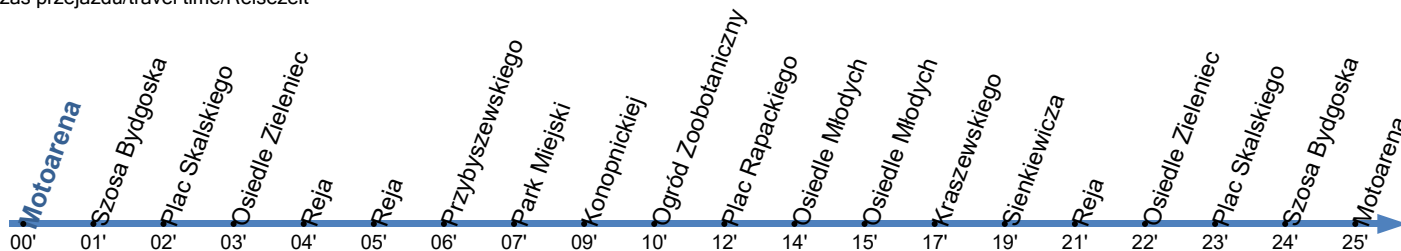

Przystanek: **MOTOARENA 01**

Ważny od: 01.09.2022

Kierunek: MOTOARENA

Numer przystanku: 26901

Trasa: MOTOARENA - Szosa Bydgoska - Broniewskiego - Reja - Bydgoska - Aleja Jana Pawła II - Kraszewskiego - Broniewskiego - Szosa Bydgoska -> MOTOARENA

Czas przejazdu/travel time/Reisezeit

Poniedziałek - Piątek

Godziny	4	5	6	7	8	9	10	11	12	13	14	15	16	17	18
Minuty	50	20 50	20 50	20 50						20 55	20 55	20 55	20 50	20 50	20

Sobota - Niedziela

Godziny	4	5	6	7	8	9	10	11	12	13	14	15	16	17	18
Minuty						50	20 50	20 50	20 50	20 50	20 50	20 50	20		

**MIASTO
TORUŃ**

Gmina Miasta Toruń
ul. Wały Gen. Sikorskiego 8
tel.: 56 611 83 34

MZK w Toruniu Sp. z o.o.
Dyspozytor tramwajowy: 56 655 53 36
Dyspozytor autobusowy: 56 652 83 20

W dzień roboczy przypadający między dniami wolnymi (np. piątek po Bożym Ciele i 2.05) obowiązuje sobotni rozkład jazdy.